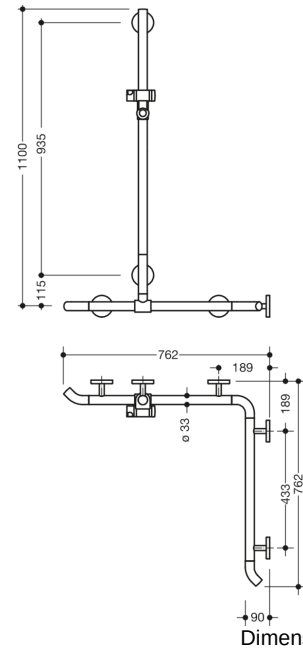

Lignende Billede

Dimensioner i mm

## Egenskaber

Bruse-, Håndliste til bad med WARM TOUCH-brusestang, Hjørnemontering

- lodret og vandret anbragte, Stænger forbundet i rette vinkler med brusehovedholder
- med 45° endebøjninger, der peger mod væggen
- med lodret brusestang, der kan forskydes til siden (under montering)
- Fremstillet af kromoptisk belagt polyamid af høj kvalitet med en varm fornemmelse
- Bruseholder fremstillet af højkvalitetspolyamid i HEWI-farve 92 (antracitgrå)
- med gennemgående, korrosionsbeskyttet stålkerne
- Lodret længde 1100 mm, Vandrette længder (hjørnemontering) 762 mm hver
- 90 mm dyb, Stangdiameter 33 mm
- Vægtilslutning med filigranstøtter direkte på væggen (diameter 18 mm) og flade rosetter
- Rosetdiameter 80 mm, Hættehøjde 13 mm
- bruserholderen kan vippe trinløst og justeres i højden ved at trække i eller trykke på et stort håndtag
- den koniske holder på bruserholderen gør det lettere at hægte håndbruseren på
- passer til håndbrusere fra forskellige producenter
- Enkel installation takket være individuelt monterbare fastgørelsesplader i rustfrit stål af høj kvalitet til fastgørelse af brusekarret., Håndliste til bad
- kan monteres til venstre og højre
- Testet op til 200 kg ved brug af HEWI-fastgørelsesmateriale
- Anbefalet maksimal vægt for brugeren: 150 kg
- inklusive korrosionsfrit HEWI-fastgørelsesmateriale
- Vær opmærksom på, at den skal bruges med ophængte sæder: Kompatibilitetstjek påkrævet.
- En detaljeret liste over de mulige kombinationer af gribeskiner, Vinkelgreb og brusestænger med matchende krogsæder kan findes i vores online katalog i downloadområdet for det respektive produkt.