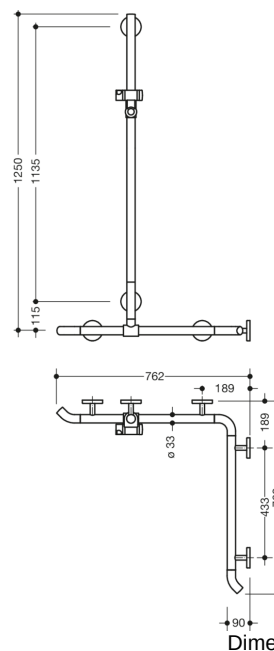

Lignende Billede

Dimensioner i mm

Egenskaber

Bruse-, Håndliste til bad med WARM TOUCH-brusestang, Hjørnemontering

- lodret og vandret anbragte, Stænger forbundet i rette vinkler med brusehovedholder
- med 45° endebøjninger, der peger mod væggen
- med lodret brusestang, der kan forskydes til siden (under montering)
- Fremstillet af kromoptisk belagt polyamid af høj kvalitet med en varm fornemmelse
- Bruseholder fremstillet af polyamid i høj kvalitet i HEWI-farve 98 (signalhvid)
- med gennemgående, korrosionsbeskyttet stålkerne
- Lodret længde 1250 mm, Vandrette længder (hjørnemontering) 762 mm hver
- 90 mm dyb, Stangdiameter 33 mm
- Vægtilslutning med filigranstøtter direkte på væggen (diameter 18 mm) og flade rosetter
- Rosetdiameter 80 mm, Hættehøjde 13 mm
- bruserholderen kan vippe trinløst og justeres i højden ved at trække i eller trykke på et stort håndtag
- den koniske holder på bruserholderen gør det lettere at hægte håndbruseren på
- passer til håndbrusere fra forskellige producenter
- Enkel installation takket være individuelt monterbare fastgørelsesplader i rustfrit stål af høj kvalitet til fastgørelse af brusekarret., Håndliste til bad
- kan monteres til venstre og højre
- Testet op til 200 kg ved brug af HEWI-fastgørelsesmateriale
- Anbefalet maksimal vægt for brugeren: 150 kg
- inklusive korrosionsfrit HEWI-fastgørelsesmateriale
- Vær opmærksom på, at den skal bruges med ophængte sæder: Kompatibilitetstjek påkrævet.
- En detaljeret liste over de mulige kombinationer af gribeskiner, Vinkelgreb og brusestænger med matchende krogæder kan findes i vores online katalog i downloadområdet for det respektive produkt.