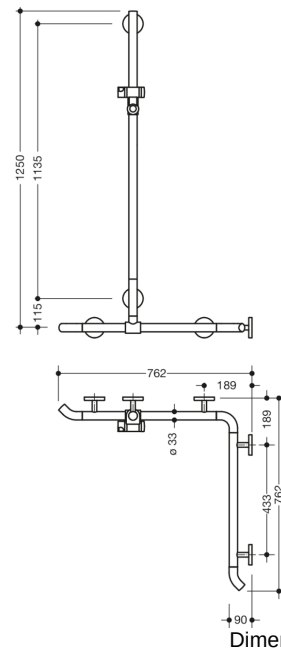

Lignende Billede

Egenskaber

Bruse-, Håndliste til bad med WARM TOUCH-brusestang, Hjørnemontering

- lodret og vandret anbragte, Stænger forbundet i rette vinkler med brusehovedholder
- med 45° endebøjninger, der peger mod væggen
- med lodret brusestang, der kan forskydes til siden (under montering)
- Fremstillet af kromoptisk belagt polyamid af høj kvalitet med en varm fornemmelse
- Bruseholder fremstillet af højkvalitetspolyamid i HEWI-farve 92 (antracitgrå)
- med gennemgående, korrosionsbeskyttet stålkerne
- Lodret længde 1250 mm, Vandrette længder (hjørnemontering) 762 mm hver
- 90 mm dyb, Stangdiameter 33 mm
- Vægtilslutning med filigranstøtter direkte på væggen (diameter 18 mm) og flade rosetter
- Rosetdiameter 80 mm, Hættehøjde 13 mm
- bruserholderen kan vippe trinløst og justeres i højden ved at trække i eller trykke på et stort håndtag
- den koniske holder på bruserholderen gør det lettere at hægte håndbruseren på
- passer til håndbrusere fra forskellige producenter
- Enkel installation takket være individuelt monterbare fastgørelsesplader i rustfrit stål af høj kvalitet til fastgørelse af brusekarret., Håndliste til bad
- kan monteres til venstre og højre
- Testet op til 200 kg ved brug af HEWI-fastgørelsesmateriale
- Anbefalet maksimal vægt for brugeren: 150 kg
- inklusive korrosionsfrit HEWI-fastgørelsesmateriale
- Bemærk ved brug af ophængte sæder: Kompatibilitetstjek påkrævet.
- En detaljeret liste over de mulige kombinationer af gribeskinner, Vinkelgreb og brusestænger med matchende krogsæder kan findes i vores online katalog i downloadområdet for det respektive produkt.