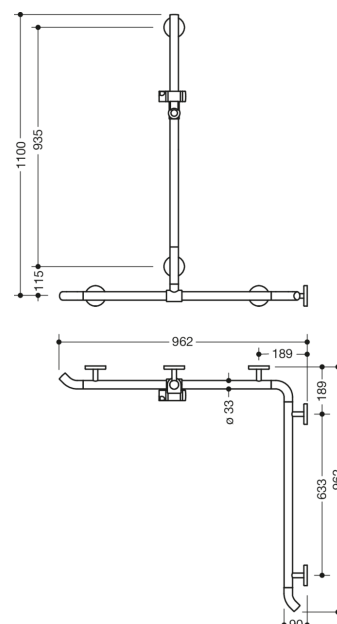

Lignende Billede

Dimensioner i mm

### Egenskaber

Bruse-, Håndliste til bad med WARM TOUCH-brusestang, Hjørnemontering

- lodret og vandret anbragte, Stænger forbundet i rette vinkler med brusehovedholder
  - med 45° endebøjninger, der peger mod væggen
  - med lodret brusestang, der kan forskydes til siden (under montering)
  - Fremstillet af kromoptisk belagt polyamid af høj kvalitet med en varm fornemmelse
  - Bruseholder fremstillet af højkvalitetspolyamid i HEWI-farve 92 (antracitgrå)
  - med gennemgående, korrosionsbeskyttet stålkerne
  - Lodret længde 1100 mm, Vandrette længder (hjørnemontering) 962 mm hver
  - 90 mm dyb, Stangdiameter 33 mm
  - Vægtilslutning med filigranstøtter direkte på væggen (diameter 18 mm) og flade rosetter
  - Rosetdiameter 80 mm, Hættehøjde 13 mm
  - bruserholderen kan vippe trinløst og justeres i højden ved at trække i eller trykke på et stort håndtag
  - den koniske holder på bruserholderen gør det lettere at hægte håndbruseren på
  - passer til håndbrusere fra forskellige producenter
  - Enkel installation takket være individuelt monterbare fastgørelsesplader i rustfrit stål af høj kvalitet til fastgørelse af brusekarret., Håndliste til bad
  - kan monteres til venstre og højre
  - Testet op til 200 kg ved brug af HEWI-fastgørelsesmateriale
  - Anbefalet maksimal vægt for brugeren: 150 kg
  - inklusive korrosionsfrit HEWI-fastgørelsesmateriale
- opfylder kravene i henhold til ÖNORM B1600/1601
- Vær opmærksom på, at den skal bruges med ophængte sæder: Kompatibilitetstjek påkrævet.
  - En detaljeret liste over de mulige kombinationer af gribeskinner, Vinkelgreb og brusestænger med matchende krogæder kan findes i vores online katalog i downloadområdet for det respektive produkt.