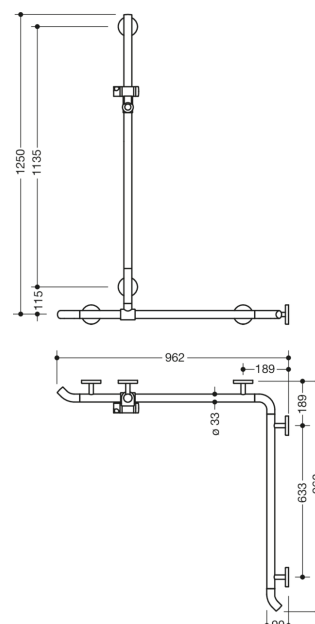

Lignende Billede

Dimensioner i mm

### Egenskaber

Bruse-, Håndliste til bad med WARM TOUCH-brusestang, Hjørnemontering

- lodret og vandret anbragte, Stænger forbundet i rette vinkler med brusehovedholder
  - med 45° endebøjninger, der peger mod væggen
  - med lodret brusestang, der kan forskydes til siden (under montering)
  - Fremstillet af kromoptisk belagt polyamid af høj kvalitet med en varm fornemmelse
  - Bruseholder fremstillet af polyamid i høj kvalitet i HEWI-farve 98 (signalhvid)
  - med gennemgående, korrosionsbeskyttet stålkerne
  - Lodret længde 1250 mm, Vandrette længder (hjørnemontering) 962 mm hver
  - 90 mm dyb, Stangdiameter 33 mm
  - Vægtilslutning med filigranstøtter direkte på væggen (diameter 18 mm) og flade rosetter
  - Rosetdiameter 80 mm, Hættehøjde 13 mm
  - bruserholderen kan vippe trinløst og justeres i højden ved at trække i eller trykke på et stort håndtag
  - den koniske holder på bruserholderen gør det lettere at hægte håndbruseren på
  - passer til håndbrusere fra forskellige producenter
  - Enkel installation takket være individuelt monterbare fastgørelsesplader i rustfrit stål af høj kvalitet til fastgørelse af brusekarret., Håndliste til bad
  - kan monteres til venstre og højre
  - Testet op til 200 kg ved brug af HEWI-fastgørelsesmateriale
  - Anbefalet maksimal vægt for brugeren: 150 kg
  - inklusive korrosionsfrit HEWI-fastgørelsesmateriale
- opfylder kravene i henhold til ÖNORM B1600/1601
- Vær opmærksom på, at den skal bruges med ophængte sæder: Kompatibilitetstjek påkrævet.
  - En detaljeret liste over de mulige kombinationer af gribeskinner, Vinkelgreb og brusestænger med matchende krogæder kan findes i vores online katalog i downloadområdet for det respektive produkt.