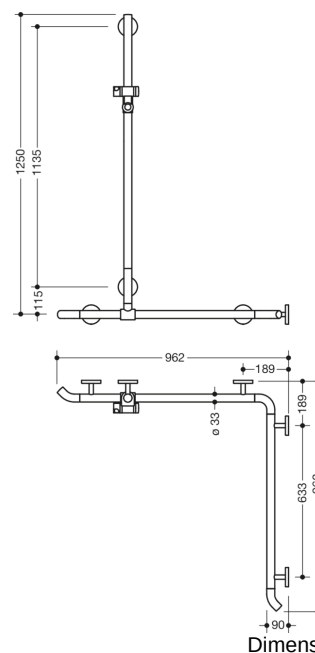

Lignende Billede

Dimensioner i mm

Egenskaber

Bruse-, Håndliste til bad med WARM TOUCH-brusestang, Hjørnemontering

- lodret og vandret anbragte, Stænger forbundet i rette vinkler med brusehovedholder
 - med 45° endebøjninger, der peger mod væggen
 - med lodret brusestang, der kan forskydes til siden (under montering)
 - Fremstillet af kromoptisk belagt polyamid af høj kvalitet med en varm fornemmelse
 - Bruseholder fremstillet af højkvalitetspolyamid i HEWI-farve 92 (antracitgrå)
 - med gennemgående, korrosionsbeskyttet stålkerne
 - Lodret længde 1250 mm, Vandrette længder (hjørnemontering) 962 mm hver
 - 90 mm dyb, Stangdiameter 33 mm
 - Vægtilslutning med filigranstøtter direkte på væggen (diameter 18 mm) og flade rosetter
 - Rosetdiameter 80 mm, Hættehøjde 13 mm
 - bruserholderen kan vippe trinløst og justeres i højden ved at trække i eller trykke på et stort håndtag
 - den koniske holder på bruserholderen gør det lettere at hægte håndbruseren på
 - passer til håndbrusere fra forskellige producenter
 - Enkel installation takket være individuelt monterbare fastgørelsesplader i rustfrit stål af høj kvalitet til fastgørelse af brusekarret., Håndliste til bad
 - kan monteres til venstre og højre
 - Testet op til 200 kg ved brug af HEWI-fastgørelsesmateriale
 - Anbefalet maksimal vægt for brugeren: 150 kg
 - inklusive korrosionsfrit HEWI-fastgørelsesmateriale
- opfylder kravene i henhold til ÖNORM B1600/1601
- Vær opmærksom på, at den skal bruges med ophængte sæder: Kompatibilitetstjek påkrævet.
 - En detaljeret liste over de mulige kombinationer af gribeskinner, Vinkelgreb og brusestænger med matchende krogæder kan findes i vores online katalog i downloadområdet for det respektive produkt.