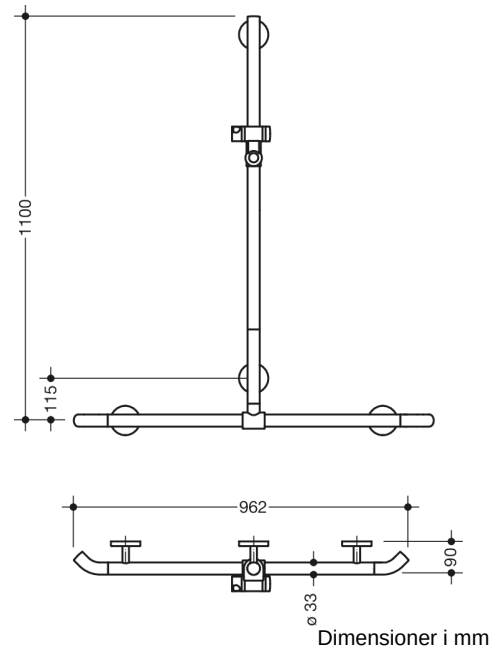

Lignende Billede

Egenskaber

Bruse-, Håndliste til bad med WARM TOUCH-brusestang

- lodret og vandret anbragte, Stænger forbundet i rette vinkler med brusehovedholder
- med 45° endebøjninger, der peger mod væggen
- med lodret brusestang, der kan forskydes til siden (under montering)
- Fremstillet af kromoptisk belagt polyamid af høj kvalitet med en varm fornemmelse
- Bruseholder fremstillet af polyamid i høj kvalitet i HEWI-farve 98 (signalhvid)
- med gennemgående, korrosionsbeskyttet stålkerne
- Lodret længde 1100 mm, Vandret længde 962 mm
- 90 mm dyb, Stangdiameter 33 mm
- Vægtilslutning med filigranstøtter direkte på væggen (diameter 18 mm) og flade rosetter
- Rosetdiameter 80 mm, Hættehøjde 13 mm
- bruserholderen kan vippe trinløst og justeres i højden ved at trække i eller trykke på et stort håndtag
- den koniske holder på bruserholderen gør det lettere at hægte håndbruseren på
- passer til håndbrusere fra forskellige producenter
- Enkel installation takket være individuelt monterbare fastgørelsesplader i rustfrit stål af høj kvalitet til fastgørelse af brusekarret., Håndliste til bad
- inklusive korrosionsfrit HEWI-fastgørelsesmateriale
- Vær opmærksom på, at den skal bruges med ophængte sæder: Kompatibilitetstjek påkrævet.
- Testet op til 200 kg ved brug af HEWI-fastgørelsesmateriale
- Anbefalet maksimal vægt for brugeren: 150 kg
- En detaljeret liste over de mulige kombinationer af gribeskinner, Vinkelgreb og brusestænger med matchende krogsæder kan findes i vores online katalog i downloadområdet for det respektive produkt.