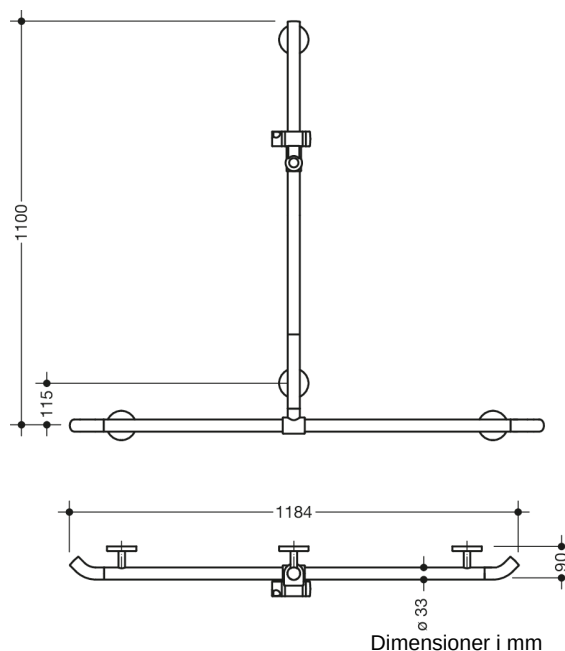

Lignende Billede

Egenskaber

Bruse-, Håndliste til bad med WARM TOUCH-brusestang

- lodret og vandret anbragte, Stænger forbundet i rette vinkler med brusehovedholder
- med 45° endebøjninger, der peger mod væggen
- med lodret brusestang, der kan forskydes til siden (under montering)
- Fremstillet af kromoptisk belagt polyamid af høj kvalitet med en varm fornemmelse
- Bruseholder fremstillet af polyamid i høj kvalitet i HEWI-farve 98 (signalhvid)
- med gennemgående, korrosionsbeskyttet stålkerne
- Lodret længde 1100 mm, Vandret længde 1184 mm
- 90 mm dyb, Stangdiameter 33 mm
- Vægtilslutning med filigranstøtter direkte på væggen (diameter 18 mm) og flade rosetter
- Rosetdiameter 80 mm, Hættehøjde 13 mm
- bruserholderen kan vippe trinløst og justeres i højden ved at trække i eller trykke på et stort håndtag
- den koniske holder på bruserholderen gør det lettere at hægte håndbruseren på
- passer til håndbrusere fra forskellige producenter
- Enkel installation takket være individuelt monterbare fastgørelsesplader af rustfrit stål af høj kvalitet til fastgørelse af brusebadet., Håndliste til bad
- inklusive korrosionsfrit HEWI-fastgørelsesmateriale
- Bemærk ved brug af ophængte sæder: Kompatibilitetstjek påkrævet.
- Testet op til 200 kg ved brug af HEWI-fastgørelsesmateriale
- Anbefalet maksimal vægt for brugeren: 150 kg
- En detaljeret liste over de mulige kombinationer af gribeskiner, Vinkelgreb og brusestænger med matchende krogsæder kan findes i vores online katalog i downloadområdet for det respektive produkt.