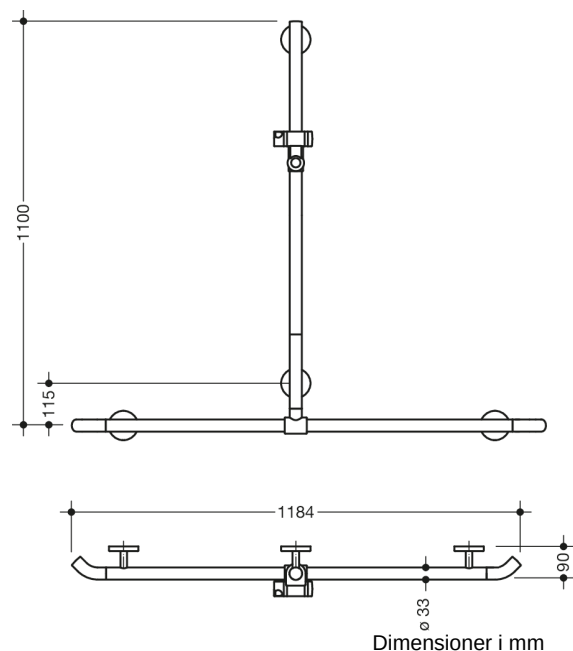

Lignende Billede

Egenskaber

Bruse-, Håndliste til bad med WARM TOUCH-brusestang

- lodret og vandret anbragte, Stænger forbundet i rette vinkler med brusehovedholder
- med 45° endebøjninger, der peger mod væggen
- med lodret brusestang, der kan forskydes til siden (under montering)
- Fremstillet af kromoptisk belagt polyamid af høj kvalitet med en varm fornemmelse
- Bruseholder fremstillet af højkvalitetspolyamid i HEWI-farve 92 (antracitgrå)
- med gennemgående, korrosionsbeskyttet stålkerne
- Lodret længde 1100 mm, Vandret længde 1184 mm
- 90 mm dyb, Stangdiameter 33 mm
- Vægtilslutning med filigranstøtter direkte på væggen (diameter 18 mm) og flade rosetter
- Rosetdiameter 80 mm, Hættehøjde 13 mm
- bruserholderen kan vippe trinløst og justeres i højden ved at trække i eller trykke på et stort håndtag
- den koniske holder på bruserholderen gør det lettere at hægte håndbruseren på
- passer til håndbrusere fra forskellige producenter
- Enkel installation takket være individuelt monterbare fastgørelsesplader i rustfrit stål af høj kvalitet til fastgørelse af brusekarret., Håndliste til bad
- inklusive korrosionsfrit HEWI-fastgørelsesmateriale
- Vær opmærksom på, at den skal bruges med ophængte sæder: Kompatibilitetstjek påkrævet.
- Testet op til 200 kg ved brug af HEWI-fastgørelsesmateriale
- Anbefalet maksimal vægt for brugeren: 150 kg
- En detaljeret liste over de mulige kombinationer af gribeskinner, Vinkelgreb og brusestænger med matchende krogsæder kan findes i vores online katalog i downloadområdet for det respektive produkt.