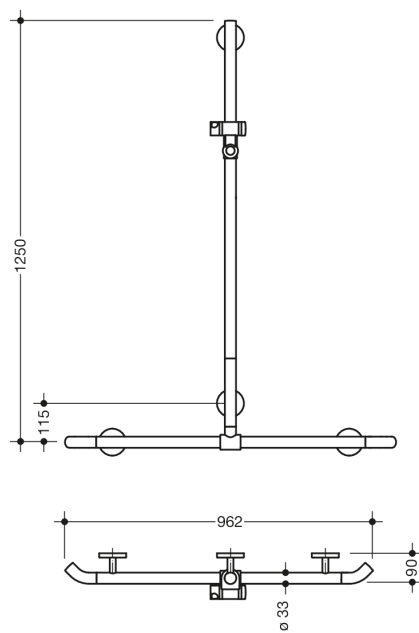

Lignende Billede

Dimensioner i mm

Egenskaber

Bruse-, Håndliste til bad med WARM TOUCH-brusestang

- lodret og vandret anbragte, Stænger forbundet i rette vinkler med brusehovedholder
- med 45° endebøjninger, der peger mod væggen
- med lodret brusestang, der kan forskydes til siden (under montering)
- Fremstillet af kromoptisk belagt polyamid af høj kvalitet med en varm fornemmelse
- Bruseholder fremstillet af polyamid i høj kvalitet i HEWI-farve 98 (signalhvid)
- med gennemgående, korrosionsbeskyttet stålkerne
- Lodret længde 1250 mm, Vandret længde 962 mm
- 90 mm dyb, Stangdiameter 33 mm
- Vægtilslutning med filigranstøtter direkte på væggen (diameter 18 mm) og flade rosetter
- Rosetdiameter 80 mm, Hættehøjde 13 mm
- bruserholderen kan vippe trinløst og justeres i højden ved at trække i eller trykke på et stort håndtag
- den koniske holder på bruserholderen gør det lettere at hægte håndbruseren på
- passer til håndbrusere fra forskellige producenter
- Enkel installation takket være individuelt monterbare fastgørelsesplader i rustfrit stål af høj kvalitet til fastgørelse af brusekarret., Håndliste til bad
- inklusive korrosionsfrit HEWI-fastgørelsesmateriale
- Bemærk ved brug af ophængte sæder: Kompatibilitetstjek påkrævet.
- Testet op til 200 kg ved brug af HEWI-fastgørelsesmateriale
- Anbefalet maksimal vægt for brugeren: 150 kg
- En detaljeret liste over de mulige kombinationer af gribeskinner, Vinkelgreb og brusestænger med matchende krogsæder kan findes i vores online katalog i downloadområdet for det respektive produkt.