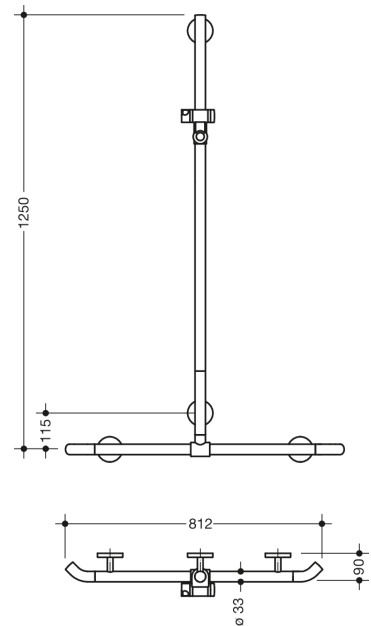

Lignende Billede

Dimensioner i mm

### Egenskaber

Bruse-, Håndliste til bad med WARM TOUCH-brusestang

- lodret og vandret anbragte, Stænger forbundet i rette vinkler med brusehovedholder
- med 45° endebøjninger, der peger mod væggen
- med lodret brusestang, der kan forskydes til siden (under montering)
- Fremstillet af kromoptisk belagt polyamid af høj kvalitet med en varm fornemmelse
- Bruseholder fremstillet af polyamid i høj kvalitet i HEWI-farve 98 (signalhvid)
- med gennemgående, korrosionsbeskyttet stålkerne
- Lodret længde 1250 mm, Vandret længde 812 mm
- 90 mm dyb, Stangdiameter 33 mm
- Vægtilslutning med filigranstøtter direkte på væggen (diameter 18 mm) og flade rosetter
- Rosetdiameter 80 mm, Hættehøjde 13 mm
- bruserholderen kan vippe trinløst og justeres i højden ved at trække i eller trykke på et stort håndtag
- den koniske holder på bruserholderen gør det lettere at hægte håndbruseren på
- passer til håndbrusere fra forskellige producenter
- Enkel installation takket være individuelt monterbare fastgørelsesplader i rustfrit stål af høj kvalitet til fastgørelse af brusekarret., Håndliste til bad
- inklusive korrosionsfrit HEWI-fastgørelsesmateriale
- Bemærk ved brug af ophængte sæder: Kompatibilitetstjek påkrævet.
- Testet op til 200 kg ved brug af HEWI-fastgørelsesmateriale
- Anbefalet maksimal vægt for brugeren: 150 kg
- En detaljeret liste over de mulige kombinationer af gribeskiner, Vinkelgreb og brusestænger med matchende krogsæder kan findes i vores online katalog i downloadområdet for det respektive produkt.