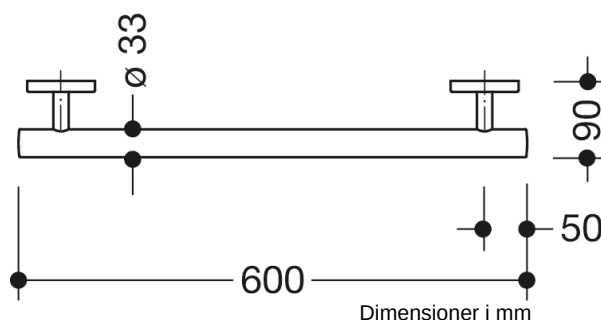

Lignende Billede

Egenskaber

WARM TOUCH-gribeskinne

- lige stang med støtter og rosetter mod væggen
- til at holde fast i og støtte
- Fremstillet af kromoptisk belagt polyamid af høj kvalitet med en varm fornemmelse
- med gennemgående, korrosionsbeskyttet stålkerne
- Udvendig dimension 600 mm, Stangdiameter 33 mm, 90 mm dyb
- Vægttilslutning med filigranstøtter direkte på væggen (diameter 18 mm) og flade rosetter
- Rosetdiameter 80 mm, Hættehøjde 13 mm
- nem montering takket være individuelt monterbare fastgørelsesplader i rustfrit stål af høj kvalitet til at hægte på håndtaget
- inklusive korrosionsfrit HEWI-fastgørelsesmateriale
- Vær opmærksom på, at den skal bruges med ophængte sæder: Kompatibilitetstjek påkrævet.
- Testet op til 200 kg ved brug af HEWI-fastgørelsesmateriale
- Anbefalet maksimal vægt for brugeren: 150 kg
- En detaljeret liste over de mulige kombinationer af gribeskinner, Vinkelgreb og brusestænger med matchende kropsæder kan findes i vores online katalog i downloadområdet for det respektive produkt.