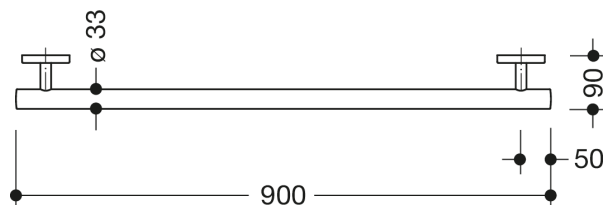

Lignende Billede

Dimensioner i mm

Egenskaber

WARM TOUCH-gribeskinne

- lige stang med støtter og rosetter mod væggen
- til at holde fast i og støtte
- Fremstillet af kromoptisk belagt polyamid af høj kvalitet med en varm fornemmelse
- med gennemgående, korrosionsbeskyttet stålkerne
- Udvendig dimension 900 mm, Stangdiameter 33 mm, 90 mm dyb
- Vægtilslutning med filigranstøtter direkte på væggen (diameter 18 mm) og flade rosetter
- Rosetdiameter 80 mm, Hættehøjde 13 mm
- nem montering takket være individuelt monterbare fastgørelsesplader i rustfrit stål af høj kvalitet til at hægte på håndtaget
- inklusive korrosionsfrit HEWI-fastgørelsesmateriale
- Vær opmærksom på, at den skal bruges med ophængte sæder: Kompatibilitetstjek påkrævet.
- Testet op til 200 kg ved brug af HEWI-fastgørelsesmateriale
- Anbefalet maksimal vægt for brugeren: 150 kg
- En detaljeret liste over de mulige kombinationer af gribeskinner, Vinkelgreb og brusestænger med matchende krogæder kan findes i vores online katalog i downloadområdet for det respektive produkt.