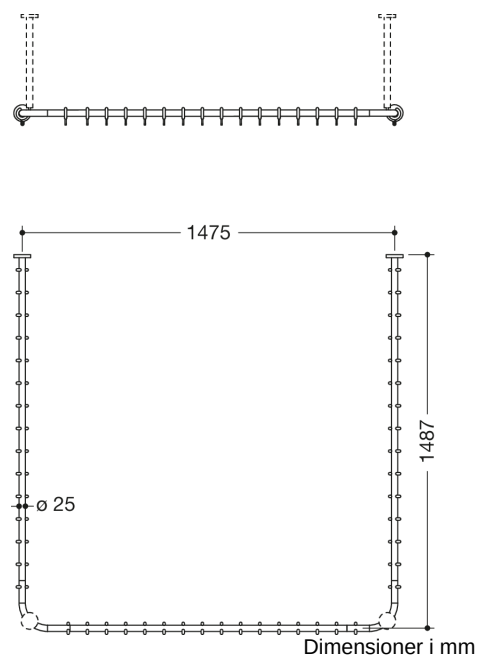

Lignende Billede

Egenskaber

Badeforhængsstang, system 900

- horisontalt placerede stænger, der er forbundet vinkelret i U-form med badeforhængsringe
- af rustfrit kvalitetsstål, forkromet
- til bruseniche 1500 x 1500 mm
- centerlinjeafstand 1487 x 1475 x 1487 mm
- med 46 badeforhængsringe af hvid POM
- anbefalet forhængsbredde 2 x 3000 mm
- stangdiameter 25 mm, rosetdiameter 70 mm
- kan afkortes på stedet i enderne op til 320 mm
- Fastgørelse med rosetter på væg og loft, loftophæng påkrævet (max. 600 mm lange)
- Inklusive korrosionsfrit og testet HEWI-fastgørelsesmateriale samt tætningsbånd til forsegling af borepunkterne