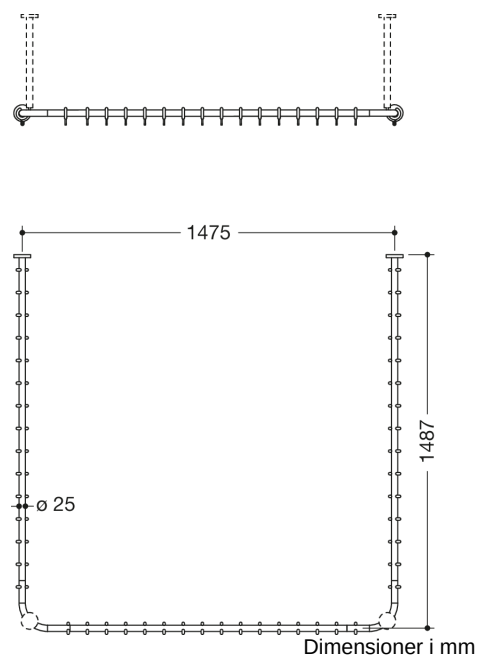

Lignende Billede

Egenskaber

Badeforhængsstang, system 900

- horisontalt placerede stænger, der er forbundet vinkelret i U-form med badeforhængsringer
- fremstillet af rustfrit kvalitetsstål, mat slebet
- til bruseniche 1500 x 1500 mm
- centerlinjeafstand 1487 x 1475 x 1487 mm
- med 46 badeforhængsringer af hvid POM
- anbefalet forhængsbredde 2 x 3000 mm
- stangdiameter 25 mm, rosetdiameter 70 mm
- kan afkortes på stedet i enderne op til 320 mm
- Fastgørelse med rosetter på væg og loft, loftophæng påkrævet (max. 600 mm lange)
- Inklusive korrosionsfrit og testet HEWI-fastgørelsesmateriale samt tætningsbånd til forsegling af borepunkterne