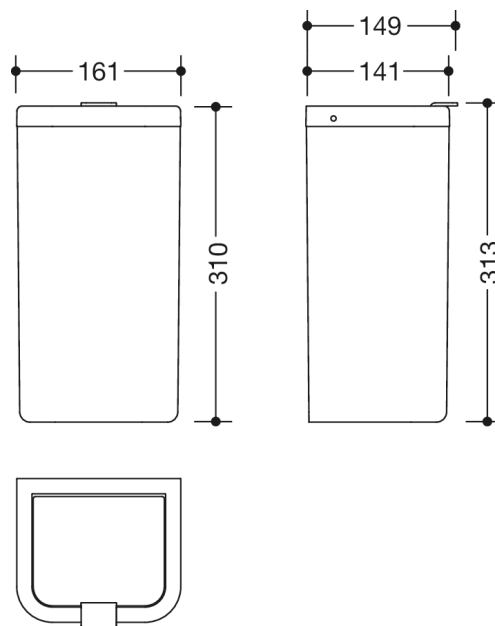

Lignende Billede

Dimensioner i mm

Egenskaber

Hygiejnisk affaldsspand serie 477

- Rektangulært formet beholder med store radier
- Kapacitet ca. 6 l
- usynlig, integreret taskeholder
- Låg med håndtagsflig
- 161 mm bred, 310 mm høj og 141 mm dyb
- til vægmontering
- Krop og låg lavet af højglanspolyamid i HEWI-farve 99 (ren hvid)
- Rammeelement af høj kvalitet, mat polyamid i HEWI-farver 99 (ren hvid), 98 (hvidt signal), 97 (lysegrå), 95 (stengrå) og 92 (antracitgrå)
- inklusive korrosionsfrit HEWI-fastgørelsesmateriale