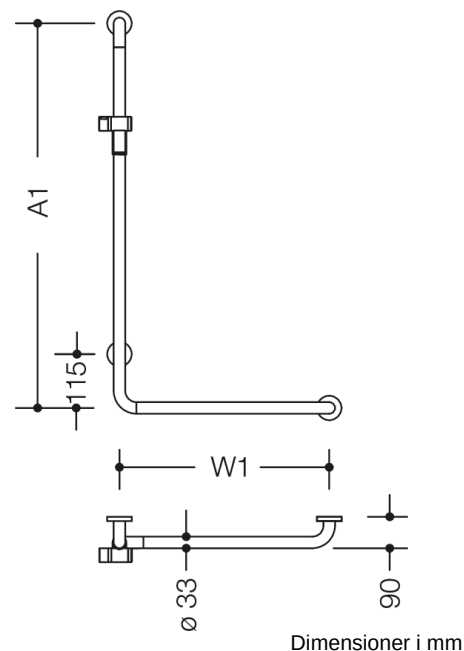

Lignende Billede

Egenskaber

Vinkelgreb med bruseholder serie 805 Classic

- Fås som venstre og højre variant
- lodret og vandret anbragte, Stænger forbundet i rette vinkler med stålfastgørelsesrosetter og bruseholder
- bruges ved bruser og badekar til fastholdelse og støtte
- Lodret længde efter mål fra 600 mm til 1250 mm, Vandret længde efter mål fra 300 mm til 850 mm
- 90 mm dyb, Afstand til væggen 57 mm, Stangdiameter 33 mm, Rørets tykkelse 2 mm, Rosetdiameter 70 mm
- passer til håndbrusere fra forskellige producenter
- bruserholderen kan vippe trinløst og justeres i højden ved at trække i eller trykke på et stort håndtag
- den koniske holder på bruserholderen gør det lettere at hægte håndbruseren på
- montering på væggen med vægspecifikt fastgørelsesmateriale og rosetter fra HEWI
- af rustfrit stål af høj kvalitet, Mat slebet overflade
- Bruseholder af højglanspolyamid i HEWI-farve 90 (dyb sort), 92 (antracitgrå), 98 (signalhvid) eller 99 (ren hvid)
- Bemærk venligst ved brug med affjedrede sæder: Kompatibilitetstjek påkrævet.
- En detaljeret liste over de mulige kombinationer af gribeskiner, Vinkelgreb og brusestænger med matchende krogæder kan findes i vores online katalog i downloadområdet for det respektive produkt.

Farver/Overflader

	99 (ren hvid)
	98 (signal hvid)
	92 (antracitgrå)
	90 (dyb sort)