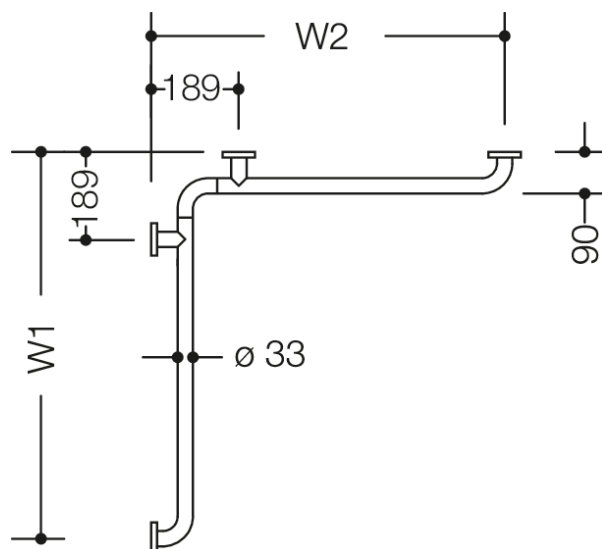

Lignende Billede

Dimensioner i mm

Egenskaber

Bruse-, Serie 805 Klassisk håndliste til badekar

- vandret arrangeret, stænger forbundet vinkelret med stålrosetter
- bruges ved bruser og badekar til fastholdelse og støtte
- vandrette længder fremstillet på mål fra 475 mm til 1800 mm
- 90 mm dyb, Afstand til væggen 57 mm, Stangdiameter 33 mm, Rørets tykkelse 2 mm, Rosetdiameter 70 mm
- fra en vandret længde på 1200 mm er en ekstra vægforbindelse nødvendig, da afstanden mellem støtterne må være maks. 850 mm.
- montering på væggen med vægspecifikt fastgørelsesmateriale og rosetter fra HEWI
- kan monteres til venstre og højre
- af rustfrit stål af høj kvalitet, Mat slebet overflade
- Bemærk venligst ved brug med affjedrede sæder: Kompatibilitetstjek påkrævet.
- En detaljeret liste over mulige kombinationer af gribeskiner, Vinkelgreb og brusestænger med matchende krogæder kan findes i vores online katalog i downloadområdet for det respektive produkt.