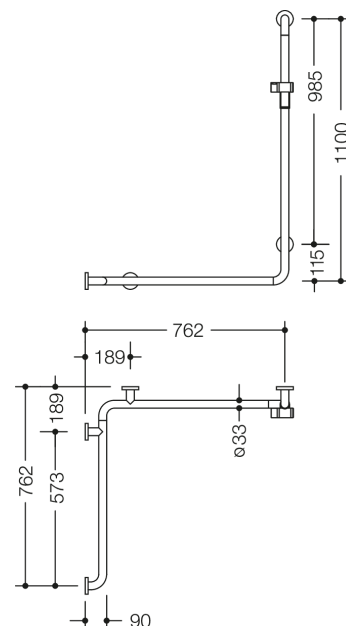

Lignende Billede

Dimensioner i mm

### Egenskaber

Bruse-, Badeværelshåndliste med brusestang fra 805 Classic-serien

- udførelse venstre
- lodret og vandret anbragte, Stænger forbundet i rette vinkler med fastgørelsesrosetter i stål og bruseholder
- bruges ved bruser og badekar til fastholdelse og støtte
- Lodret længde 1100 mm, vandrette længder 762 mm
- 90 mm dyb, Afstand til væggen 57 mm, Stangdiameter 33 mm, Rørets tykkelse 2 mm, Rosetdiameter 70 mm
- passer til håndbrusere fra forskellige producenter
- bruserholderen kan vippe trinløst og justeres i højden ved at trække i eller trykke på et stort håndtag
- den koniske holder på bruserholderen gør det lettere at hægte håndbruseren på
- montering på væggen med vægspecifikt fastgørelsesmateriale og rosetter fra HEWI
- Testet op til 200 kg ved brug af HEWI-fastgørelsesmateriale
- Anbefalet maksimal vægt for brugeren: 150 kg
- af rustfrit stål af høj kvalitet, Mat slebet overflade
- Bruseholder fremstillet af højglanspolyamid i HEWI-farve 90 (dyb sort), 92 (antracitgrå), 98 (signalhvid) eller 99 (ren hvid)
- Vær opmærksom på, at den skal bruges med ophængte sæder: Kompatibilitetstjek påkrævet.
- En detaljeret liste over de mulige kombinationer af gribeskinner, Vinkelgreb og brusestænger med matchende krogsæder kan findes i vores online katalog i downloadområdet for det respektive produkt.

### Farver/Overflader

	99 (ren hvid)
	98 (signal hvid)
	92 (antracitgrå)
	90 (dyb sort)