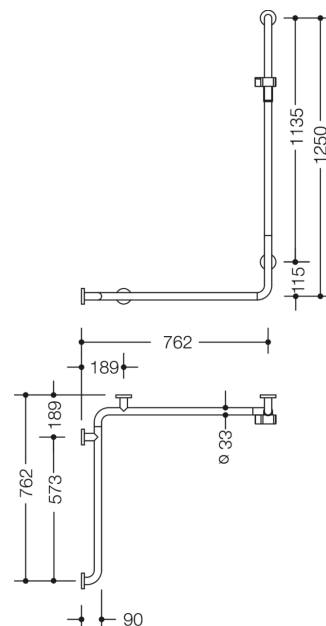

Lignende Billede

Dimensioner i mm

Egenskaber

Bruse-, Badeværelseshåndliste med brusestang fra 805 Classic-serien

- udførelse venstre
- lodret og vandret anbragte, Stænger forbundet i rette vinkler med fastgørelsesrosetter i stål og bruseholder
- bruges ved bruser og badekar til fastholdelse og støtte
- Lodret længde 1250 mm, vandrette længder 762 mm
- 90 mm dyb, Afstand til væggen 57 mm, Stangdiameter 33 mm, Rørets tykkelse 2 mm, Rosetdiameter 70 mm
- passer til håndbrusere fra forskellige producenter
- bruserholderen kan vippe trinløst og justeres i højden ved at trække i eller trykke på et stort håndtag
- den koniske holder på bruserholderen gør det lettere at hægte håndbruseren på
- montering på væggen med vægspecifikt fastgørelsesmateriale og rosetter fra HEWI
- Testet op til 200 kg ved brug af HEWI-fastgørelsesmateriale
- Anbefalet maksimal vægt for brugeren: 150 kg
- af rustfrit stål af høj kvalitet, Mat slebet overflade
- Bruseholder fremstillet af højglanspolyamid i HEWI-farve 90 (dyb sort), 92 (antracitgrå), 98 (signalhvid) eller 99 (ren hvid)
- Vær opmærksom på, at den skal bruges med ophængte sæder: Kompatibilitetstjek påkrævet.
- En detaljeret liste over de mulige kombinationer af gribeskiner, Vinkelgreb og brusestænger med matchende krogsæder kan findes i vores online katalog i downloadområdet for det respektive produkt.

Farver/Overflader

	99 (ren hvid)
	98 (signal hvid)
	92 (antracitgrå)
	90 (dyb sort)