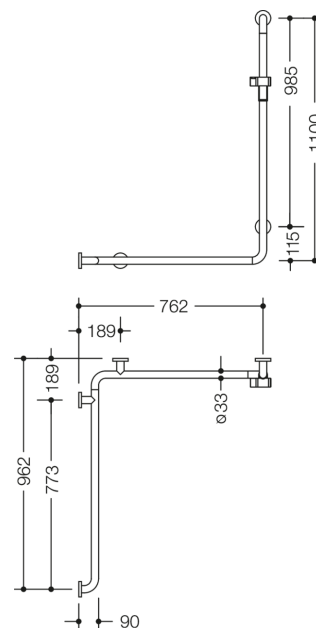

Lignende Billede

Dimensioner i mm

### Egenskaber

Bruse-, Badeværelseshåndliste med brusestang fra 805 Classic-serien

- udførelse venstre
- lodret og vandret anbragte, Stænger forbundet i rette vinkler med fastgørelsesrosetter i stål og bruseholder
- bruges ved bruser og badekar til fastholdelse og støtte
- Lodret længde 1100 mm, Vandrette længder 762 mm og 962 mm
- 90 mm dyb, Afstand til væggen 57 mm, Stangdiameter 33 mm, Rørets tykkelse 2 mm, Rosetdiameter 70 mm
- passer til håndbrusere fra forskellige producenter
- bruserholderen kan vippe trinløst og justeres i højden ved at trække i eller trykke på et stort håndtag
- den koniske holder på bruserholderen gør det lettere at hægte håndbruseren på
- montering på væggen med vægspecifikt fastgørelsesmateriale og rosetter fra HEWI
- Testet op til 200 kg ved brug af HEWI-fastgørelsesmateriale
- Anbefalet maksimal vægt for brugeren: 150 kg
- af rustfrit stål af høj kvalitet, Mat slebet overflade
- Bruseholder fremstillet af højglanspolyamid i HEWI-farve 90 (dyb sort), 92 (antracitgrå), 98 (signalhvid) eller 99 (ren hvid)

### Farver/Overflader

	99 (ren hvid)
	98 (signal hvid)
	92 (antracitgrå)
	90 (dyb sort)