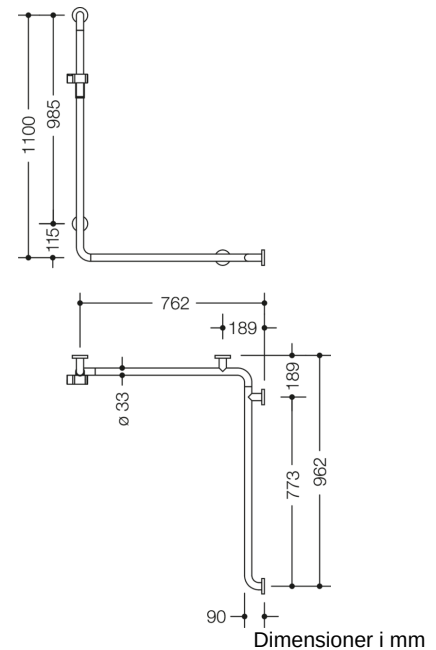

### Egenskaber

Bruse-, Badeværelseshåndliste med brusestang fra 805 Classic-serien

- Version til højre
- lodret og vandret anbragte, Stænger forbundet i rette vinkler med fastgørelsesrosetter i stål og bruseholder
- bruges ved bruser og badekar til fastholdelse og støtte
- Lodret længde 1100 mm, Vandrette længder 762 mm og 962 mm
- 90 mm dyb, Afstand til væggen 57 mm, Stangdiameter 33 mm, Rørets tykkelse 2 mm, Rosetdiameter 70 mm
- passer til håndbrusere fra forskellige producenter
- bruserholderen kan vippe trinløst og justeres i højden ved at trække i eller trykke på et stort håndtag
- den koniske holder på bruserholderen gør det lettere at hægte håndbruseren på
- montering på væggen med vægspecifikt fastgørelsesmateriale og rosetter fra HEWI
- Testet op til 200 kg ved brug af HEWI-fastgørelsesmateriale
- Anbefalet maksimal vægt for brugeren: 150 kg
- af rustfrit stål af høj kvalitet, Mat slebet overflade
- Bruseholder fremstillet af højglanspolyamid i HEWI-farve 90 (dyb sort), 92 (antracitgrå), 98 (signalhvid) eller 99 (ren hvid)