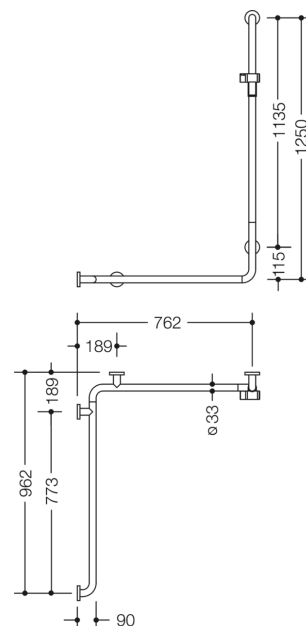

Lignende Billede

Dimensioner i mm

Egenskaber

Bruse-, Badeværelseshåndliste med brusestang fra 805 Classic-serien

- udførelse venstre
- lodret og vandret anbragte, Stænger forbundet i rette vinkler med fastgørelsesrosetter i stål og bruseholder
- bruges ved bruser og badekar til fastholdelse og støtte
- Lodret længde 1250 mm, Vandrette længder 762 mm og 962 mm
- 90 mm dyb, Afstand til væggen 57 mm, Stangdiameter 33 mm, Rørets tykkelse 2 mm, Rosetdiameter 70 mm
- passer til håndbrusere fra forskellige producenter
- bruserholderen kan vippe trinløst og justeres i højden ved at trække i eller trykke på et stort håndtag
- den koniske holder på bruserholderen gør det lettere at hægte håndbruseren på
- montering på væggen med vægspecifikt fastgørelsesmateriale og rosetter fra HEWI
- Testet op til 200 kg ved brug af HEWI-fastgørelsesmateriale
- Anbefalet maksimal vægt for brugeren: 150 kg
- af rustfrit stål af høj kvalitet, Mat slebet overflade
- Bruseholder fremstillet af højglanspolyamid i HEWI-farve 90 (dyb sort), 92 (antracitgrå), 98 (signalhvid) eller 99 (ren hvid)

Farver/Overflader

	99 (ren hvid)
	98 (signal hvid)
	92 (antracitgrå)
	90 (dyb sort)