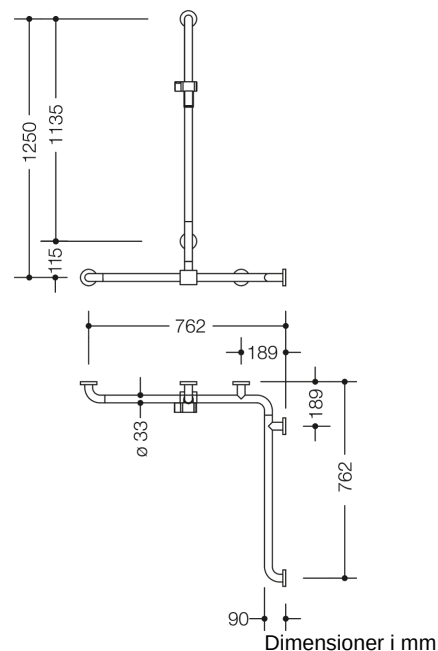

Lignende Billede

Egenskaber

Bruse-, Badeværelshåndliste med glidende brusestang fra 805 Classic-serien, Hjørnemontage

- lodret og vandret anbragte, Stænger forbundet i rette vinkler med fastgørelsesrosetter i stål og bruseholder
- med lodret brusestang, der kan forskydes til siden (under montering)
- bruges ved bruser og badekar til fastholdelse og støtte
- Lodret længde 1250 mm, Vandrette længder (hjørnemontage) 762 mm hver
- 90 mm dyb, Afstand til væggen 57 mm, Stangdiameter 33 mm, Rørets tykkelse 2 mm, Rosetdiameter 70 mm
- passer til håndbrusere fra forskellige producenter
- bruserholderen kan vippe trinløst og justeres i højden ved at trække i eller trykke på et stort håndtag
- den koniske holder på bruserholderen gør det lettere at hægte håndbruseren på
- montering på væggen med vægspecifikt fastgørelsesmateriale og rosetter fra HEWI
- Testet op til 200 kg ved brug af HEWI-fastgørelsesmateriale
- Anbefalet maksimal vægt for brugeren: 150 kg
- af rustfrit stål af høj kvalitet, Mat slebet overflade
- Bruseholder fremstillet af højglanspolyamid i HEWI-farve 90 (dyb sort), 92 (antracitgrå), 98 (signalhvid) eller 99 (ren hvid)
- Vær opmærksom på, at den skal bruges med ophængte sæder: Kompatibilitetstjek påkrævet.
- En detaljeret liste over de mulige kombinationer af gribeskinner, Vinkelgreb og brusestænger med matchende krogsæder kan findes i vores online katalog i downloadområdet for det respektive produkt.

Farver/Overflader

	99 (ren hvid)
	98 (signal hvid)
	92 (antracitgrå)
	90 (dyb sort)