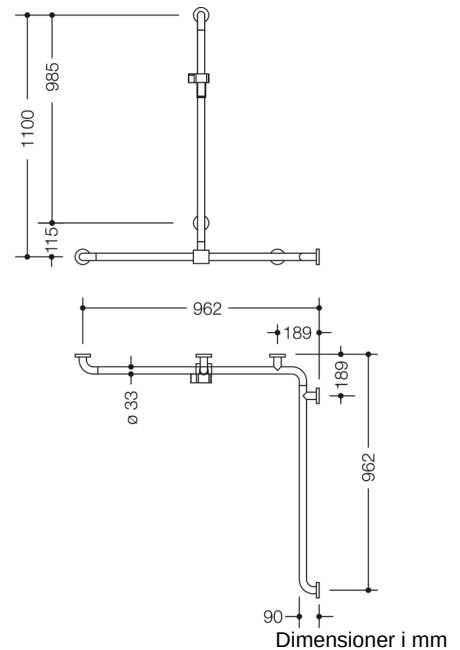

### Egenskaber

Bruse-, Badeværelseshåndliste med glidende brusestang fra 805 Classic-serien, Hjørnemontering

- lodret og vandret anbragte, Stænger forbundet i rette vinkler med fastgørelsesrosetter i stål og bruseholder
- med lodret brusestang, der kan forskydes til siden (under montering)
- bruges ved bruser og badekar til fastholdelse og støtte
- Lodret længde 1100 mm, Vandrette længder (hjørnemontering) 962 mm hver
- 90 mm dyb, Afstand til væggen 57 mm, Stangdiameter 33 mm, Rørets tykkelse 2 mm, Rosetdiameter 70 mm
- passer til håndbrusere fra forskellige producenter
- bruserholderen kan vippe trinløst og justeres i højden ved at trække i eller trykke på et stort håndtag
- den koniske holder på bruserholderen gør det lettere at hægte håndbruseren på
- montering på væggen med vægspecifikt fastgørelsesmateriale og rosetter fra HEWI
- Testet op til 200 kg ved brug af HEWI-fastgørelsesmateriale
- Anbefalet maksimal vægt for brugeren: 150 kg
- af rustfrit stål af høj kvalitet, Mat slebet overflade
- Bruseholder fremstillet af højglanspolyamid i HEWI-farve 90 (dyb sort), 92 (antracitgrå), 98 (signalhvid) eller 99 (ren hvid)