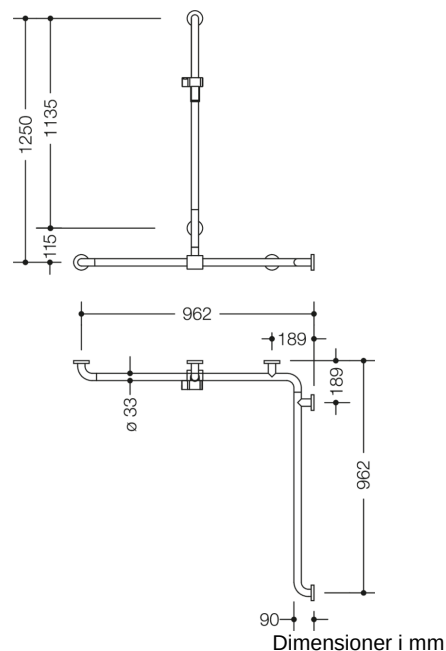

Lignende Billede

Egenskaber

Bruse-, Badeværelshåndliste med glidende brusestang fra 805 Classic-serien, Hjørnemontering

- lodret og vandret anbragte, Stænger forbundet i rette vinkler med fastgørelsesrosetter i stål og bruseholder
- med lodret brusestang, der kan forskydes til siden (under montering)
- bruges ved bruser og badekar til fastholdelse og støtte
- Lodret længde 1250 mm, Vandrette længder (hjørnemontering) 962 mm hver
- 90 mm dyb, Afstand til væggen 57 mm, Stangdiameter 33 mm, Rørets tykkelse 2 mm, Rosetdiameter 70 mm
- passer til håndbrusere fra forskellige producenter
- bruserholderen kan vippe trinløst og justeres i højden ved at trække i eller trykke på et stort håndtag
- den koniske holder på bruserholderen gør det lettere at hægte håndbruseren på
- montering på væggen med vægspecifikt fastgørelsesmateriale og rosetter fra HEWI
- Testet op til 200 kg ved brug af HEWI-fastgørelsesmateriale
- Anbefalet maksimal vægt for brugeren: 150 kg
- af rustfrit stål af høj kvalitet, Mat slebet overflade
- Bruseholder fremstillet af højglanspolyamid i HEWI-farve 90 (dyb sort), 92 (antracitgrå), 98 (signalhvid) eller 99 (ren hvid)

Farver/Overflader

	99 (ren hvid)
	98 (signal hvid)
	92 (antracitgrå)
	90 (dyb sort)