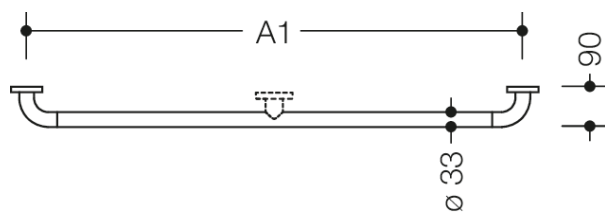

Lignende Billede

Dimensioner i mm

Egenskaber

805 Grebskinne i Classic-serien

- stang bøjet i ret vinkel ved enderne med stålrosetter til fastgøring
- til at holde fast i og støtte
- montering på væggen med vægspecifikt fastgørelsesmateriale og rosetter fra HEWI
- Akselmål efter mål fra 220 til 1100 mm
- 90 mm dyb, Afstand til væggen 57 mm, Stangdiameter 33 mm, Rørets tykkelse 2 mm, Rosetdiameter 70 mm
- af rustfrit stål af høj kvalitet, Mat slebet overflade
- Bemærk venligst ved brug med affjedrede sæder: Kompatibilitetstjek påkrævet.
- En detaljeret liste over mulige kombinationer af gribeskinner, Vinkelgreb og brusestænger med matchende krogæder kan findes i vores online katalog i downloadområdet for det respektive produkt.