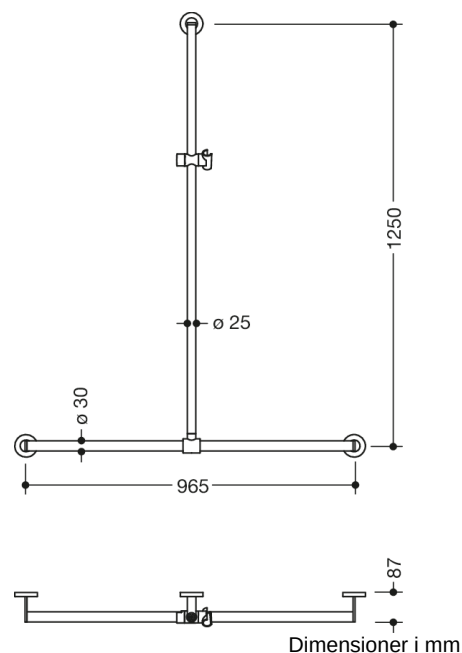

Lignende Billede

Egenskaber

Brusehåndliste med forskydelig brusestang, System 900

- lodret og vandret anbragte, Stænger forbundet i rette vinkler med fastgørelsesrosetter og bruseholder
- med brusestang, der kan forskydes til siden (under montering)
- Lodret længde 1250 mm, Vandret længde 965 mm, 87 mm dyb
- Lodret stangdiameter 25 mm, Vandret stangdiameter 30 mm, Rørets tykkelse 2 mm, Rosetdiameter 70 mm
- af rustfrit stål af høj kvalitet, forkromet
- Bruseholder fremstillet af plast, forkromet
- passer til håndbrusere fra forskellige producenter
- Bruseholderen kan vippe med et greb og justeres i højden ved at dreje på den fjederbelastede nulstillingsmekanisme
- den koniske holder på bruserholderen gør det lettere at hægte håndbruseren på
- inklusive korrosionsfrit og testet HEWI-fastgørelsesmateriale til vægmontering samt tætningstape til forsegling af borepunkterne
- Vær opmærksom på, at den skal bruges med ophængte sæder: Kompatibilitetstjek påkrævet.
- Testet op til 200 kg ved brug af HEWI-fastgørelsesmateriale
- Anbefalet maksimal vægt for brugeren: 150 kg
- En detaljeret liste over de mulige kombinationer af gribeskinner, Vinkelgreb og brusestænger med matchende krogsæder kan findes i vores online katalog i downloadområdet for det respektive produkt.