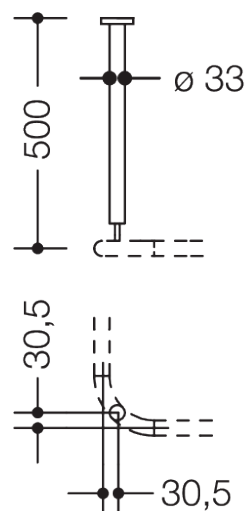

Lignende Billede

nachträglich einsetzbar  
am 90°-Bogen

Dimensioner i mm

### Egenskaber

Loftophæng, serie 801

- plaststang med fastgørelsesroset
- bruges til at fastgøre forhængsstænger
- med metalkerne
- montering med roset i loftet
- længden kan justeres med 10 mm og kan afkortes med maks. 100 mm ved rosetten
- 500 mm lang, stangdiameter 33 mm
- fremstillet af højglanspolyamid i henhold til HEWI-farveskemaet