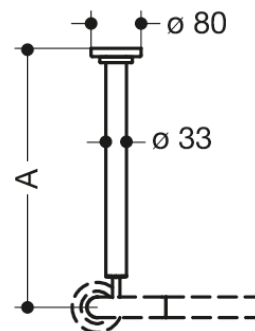

Lignende Billede

Dimensioner i mm

Egenskaber

Loftsofhæng (selvmordssikret version)

- Stang med fastgørelsesroset og integreret magnet
- Loftsofhæng løsnes ved en belastning på ca. 25 kg (kan genbruges)
- med gennemgående metalkerne
- Fastgørelse med roset
- Længden kan justeres med 10 mm og kan afkortes med maks. 100 mm ved rosetten.
- Stængernes diameter er 33 mm, Rosetter diameter 80 mm
- Længde efter mål 301 op til maks. 1500 mm
- fremstillet af polyamid af høj kvalitet
- Ved bestilling bedes du angive akseldimension A.
- Fastgørelsesmateriale medfølger ved levering