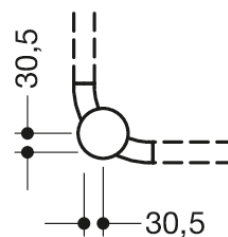

Lignende Billede

Dimensioner i mm

Egenskaber

Loftsofhæng (selvmordssikret version)

- Stang med fastgørelsesroset og integreret magnet
- Loftsofhæng løsnes ved en belastning på ca. 25 kg (kan genbruges)
- med gennemgående metalkerne
- Fastgørelse med roset
- Længden kan justeres med 10 mm og kan afkortes med maks. 100 mm ved rosetten.
- Stængernes diameter er 33 mm, Rosetter diameter 80 mm
- Længde efter mål 301 op til maks. 1500 mm
- fremstillet af polyamid af høj kvalitet
- Ved bestilling bedes du angive akseldimension A.
- Fastgørelsesmateriale medfølger ved levering