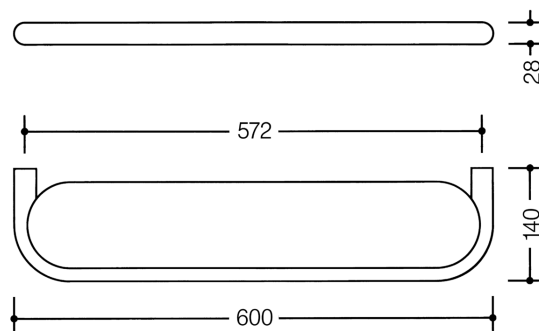

Lignende Billede

Dimensioner i mm

### Egenskaber

Hylde med gennemsigtig plastplade i, serie 801

- hylde med omløbende kant og fastspændt plade af gennemsigtig plast
- 600 mm bred, 28 mm høj og 140 mm dyb, plastplade 572 mm bred
- ramme af højglanspolyamid i henhold til HEWI-farveskemaet
- top af gennemsigtig, mat hvid plast