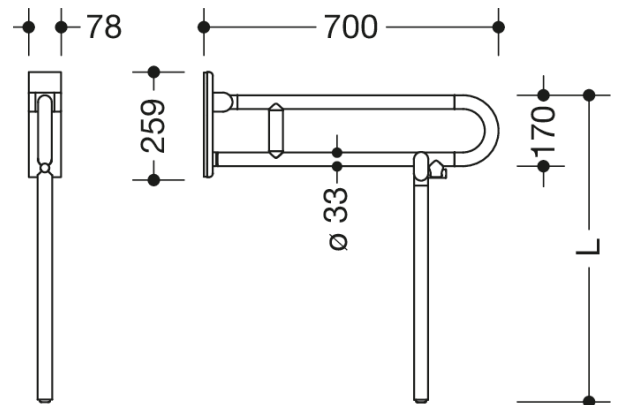

Lignende Billede

Dimensioner i mm

### Egenskaber

Mobilt, opklappeligt støttegreb (drejeligt), serie 801

- med skræddersyet gulvstøtte
- to parallelle, arrangeret oven på hinanden, er forbundet med en forbindelsesbøjning
- til at holde fast i og til støtte
- kan klappes op og klappes ned med soft close, og kan i opklappet position drejes til venstre eller højre mod væggen
- mobil brug
- til enkel og fleksibel eftermontering på eksisterende, formonteret monteringsplade 950.50.016, skal bestilles separat
- hurtig og værktøjsfri montering ved blot at hægte det sammenklappelige støttehåndtag på
- med fastgørelsesskrue sikret mod utilsigtet fjernelse
- testet op til 150 kg ved brug af HEWI-fastgørelsesmateriale
- Anbefalet maksimal vægt for brugeren: 150 kg
- fremspring 700 mm, 252 mm høj og 78 mm bred, Stangdiameter 33 mm
- med gennemgående, Korrosionsbeskyttet stålkerne - fremstillet af polyamid af høj kvalitet i henhold til HEWI-farvekort
- Toiletrulleholder 801.50.011, WC-skylleudløser (radio) 801.50.060 kan eftermonteres
- er produceret i overensstemmelse med CE- og UKCA-forordningen (EU) 2017/745 om medicinsk udstyr