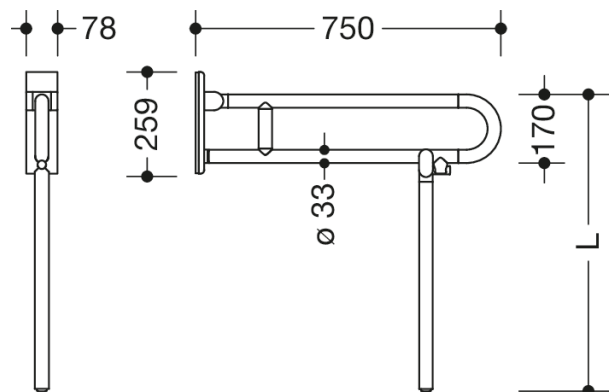

Lignende Billede

Dimensioner i mm

### Egenskaber

Mobilt, opklappeligt støttegreb (drejeligt), serie 801

- med skræddersyet gulvstøtte
- to parallelle, arrangeret oven på hinanden, er forbundet med en forbindelsesbøjning
- til at holde fast i og til støtte
- kan klappes op og klappes ned med soft close, og kan i opklappet position drejes til venstre eller højre mod væggen
- mobil brug
- til enkel og fleksibel eftermontering på eksisterende, formonteret monteringsplade 950.50.016, skal bestilles separat
- hurtig og værktøjsfri montering ved blot at hægte det sammenklappelige støttehåndtag på
- med fastgørelsesskrue sikret mod utilsigtet fjernelse
- testet op til 150 kg ved brug af HEWI-fastgørelsesmateriale
- Anbefalet maksimal vægt for brugeren: 150 kg
- fremspring 750 mm, 252 mm høj og 78 mm bred, Stangdiameter 33 mm
- med gennemgående, Korrosionsbeskyttet stålkerne - fremstillet af polyamid af høj kvalitet i henhold til HEWI-farvekort
- Toiletrulleholder 801.50.011, WC-skylleudløser (radio) 801.50.060 kan eftermonteres
- er produceret i overensstemmelse med CE- og UKCA-forordningen (EU) 2017/745 om medicinsk udstyr
- opfylder de krav, der gælder i Belgien (CWATUPE, WVG Vlaanderen) med hensyn til fremspringet af det foldbare støttehåndtag på toilettet