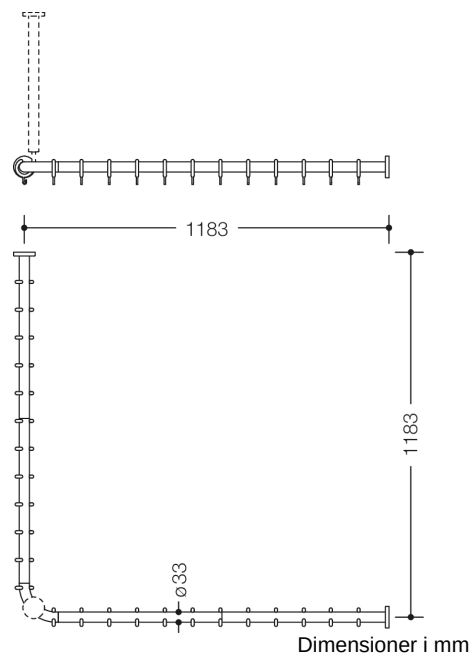

### Egenskaber

Forhængsstang, serie 801

- vandret arrangeret, stænger forbundet vinkelret med forhængsringe
- til at fastgøre bruseforhænget
- med metalkerne
- fastgørelse med rosetter på væg og loft, Loftsophæng påkrævet
- med 24 forhængsringe
- til bruseniche 1200 x 1200 mm, centerlinjeafstand 1183 x 1183 mm, Stangdiameter 33 mm, Rosetdiameter 70 mm
- den aksiale dimension kan afkortes på stedet i roset-enderne op til 220 mm
- af høj kvalitet, mat polyamid i HEWI-farver 99 (ren hvid), 98 (hvidt signal), 97 (lysegrå), 95 (stengrå) og 92 (antracitgrå)

### Farver/Overflader

	99 (ren hvid)
	98 (signal hvid)
	97 (lys grå)
	95 (klippe grå)

92 (antracitgrå)