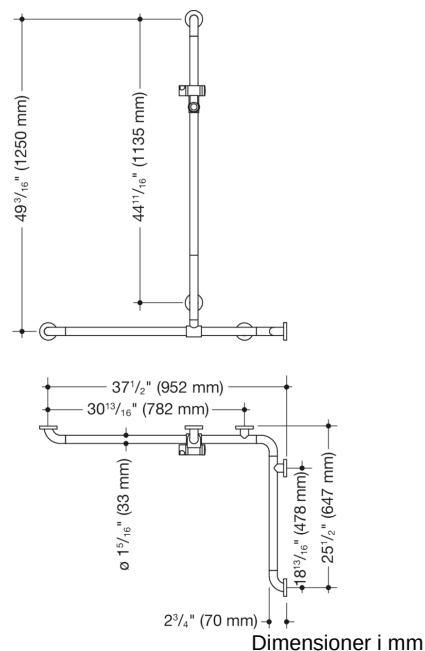

### Egenskaber

Brusehåndliste med forskydelig brusestang (USA) serie 801, Hjørnemontering

- lodret og vandret anbragte, stænger, der er forbundet i en ret vinkel med rosetter af stål til fastgørelse og bruseholder
- med lodret brusestang, der kan forskydes til siden (under montering)
- med gennemgående, korrosionsbeskyttet stålkerne
- lodret længde 49 3/16 tomme (1250 mm), vandrette længder (hjørnemontering) 37 1/2 tomme (952 mm) og 25 1/2 tomme (647 mm)
- dybde 2 3/4 tomme (70 mm), stangdiameter 1 5/16 tomme (33 mm), rosetdiameter 2 3/4 tomme (70 mm)
- passer til håndbrusere fra forskellige producenter
- bruserholderen kan vippe trinløst og justeres i højden ved at trække i eller trykke på et stort håndtag
- den koniske holder på bruserholderen gør det lettere at hægte håndbruseren på
- montering på væggen med vægspecifikt fastgørelsesmateriale og rosetter fra HEWI
- kan monteres til venstre og højre
- maksimal bæreevne 330 lbs (150 kg)
- passer til hængesæder 801.51US100 og 801.51US110
- af polyamid i høj kvalitet i HEWI-farverne 99 (ren hvid), 95 (stengrå), 92 (antracitgrå), 90 (dybsort), 86 (sand), 84 (umbra) og 33 (rubinrød)
- opfylder kravene i ADA-standarderne 2010 og ICC/ANSI A117.1-2017