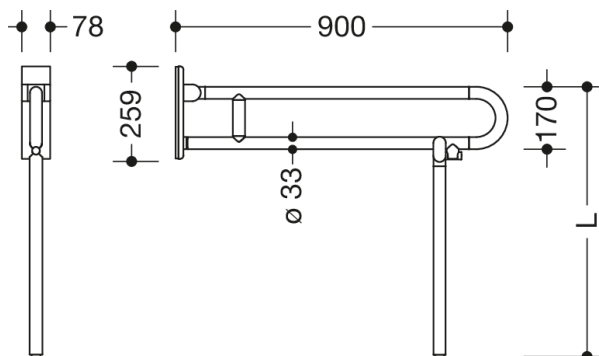

Lignende Billede

Dimensioner i mm

Egenskaber

Mobilt opklappeligt støttegreb, serie 801

- med skræddersyet gulvstøtte
- to parallelle, arrangeret oven på hinanden, er forbundet med en forbindelsesbøjning
- til at holde fast i og til støtte
- kan klappes op og klappes ned med soft close
- mobil brug
- til enkel og fleksibel eftermontering på eksisterende, formonteret monteringsplade 950.50.016, skal bestilles separat
- hurtig og værktøjsfri montering ved blot at hægte det sammenklappelige støttehåndtag på
- med fastgørelsesskrue sikret mod utilsigtet fjernelse
- testet op til 150 kg ved brug af HEWI-fastgørelsesmateriale
- Anbefalet maksimal vægt for brugeren: 150 kg
- fremspring 900 mm, 252 mm høj og 78 mm bred, Stangdiameter 33 mm
- med gennemgående, Korrosionsbeskyttet stålkerne - fremstillet af polyamid af høj kvalitet i henhold til HEWI-farvekort
- Toiletrulleholder 801.50.011, WC-skylleudløser (radio) 801.50.060 kan eftermonteres
- er produceret i overensstemmelse med CE- og UKCA-forordningen (EU) 2017/745 om medicinsk udstyr opfylder kravene i henhold til ÖNORM B1600/1601