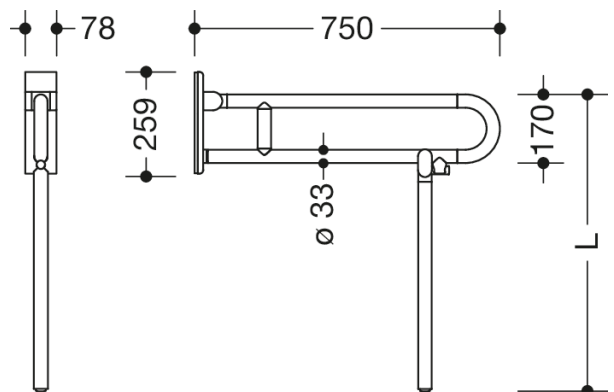

Lignende Billede

Dimensioner i mm

Egenskaber

Mobilt opklappeligt støttegreb, serie 801

- med skræddersyet gulvstøtte
- to parallelle, arrangeret oven på hinanden, er forbundet med en forbindelsesbøjning
- til at holde fast i og til støtte
- kan klappes op og klappes ned med soft close
- mobil brug
- til enkel og fleksibel eftermontering på eksisterende, formonteret monteringsplade 950.50.016, skal bestilles separat
- hurtig og værktøjsfri montering ved blot at hægte det sammenklappelige støttehåndtag på
- med fastgørelsesskrue sikret mod utilsigtet fjernelse
- testet op til 150 kg ved brug af HEWI-fastgørelsesmateriale
- Anbefalet maksimal vægt for brugeren: 150 kg
- fremspring 750 mm, 252 mm høj og 78 mm bred, Stangdiameter 33 mm
- med gennemgående, Korrosionsbeskyttet stålkerne - fremstillet af polyamid af høj kvalitet i henhold til HEWI-farvekort
- Toiletrulleholder 801.50.011, WC-skylleudløser (radio) 801.50.060 kan eftermonteres
- er produceret i overensstemmelse med CE- og UKCA-forordningen (EU) 2017/745 om medicinsk udstyr
- opfylder de krav, der gælder i Belgien (CWATUPE, WVG Vlaanderen) med hensyn til fremspringet af det foldbare støttehåndtag på toilettet