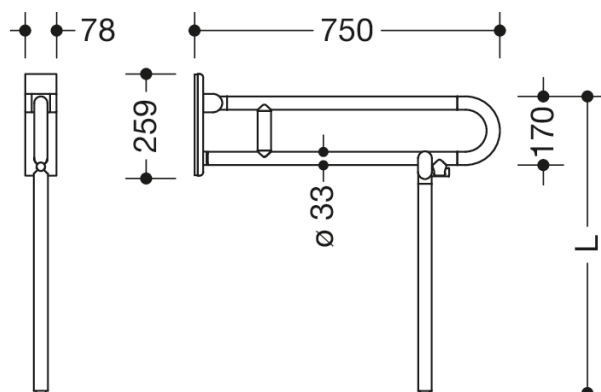

Lignende Billede

Dimensioner i mm

### Egenskaber

Mobilt, opklappeligt støttegreb (drejeligt), serie 801

- med skræddersyet gulvstøtte
- to parallelle, arrangeret oven på hinanden, er forbundet med en forbindelsesbøjning
- til at holde fast i og til støtte
- kan klappes op og klappes ned med soft close, og kan i opklappet position drejes til venstre eller højre mod væggen
- mobil brug
- til enkel og fleksibel eftermontering på eksisterende, formonteret monteringsplade 950.50.016, skal bestilles separat
- hurtig og værktøjsfri montering ved blot at hægte det sammenklappelige støttehåndtag på
- med fastgørelsesskrue sikret mod utilsigtet fjernelse
- testet op til 150 kg ved brug af HEWI-fastgørelsesmateriale
- Anbefalet maksimal vægt for brugeren: 150 kg
- fremspring 750 mm, 252 mm høj og 78 mm bred, Stangdiameter 33 mm
- med gennemgående, Korrosionsbeskyttet stålkerne - fremstillet af høj kvalitet, mat polyamid i HEWI-farver 99 (ren hvid), 98 (signal hvid), 97 (lysegrå), 95 (stengrå) og 92 (antracitgrå)
- Toiletrulleholder 801.50B011, WC-skylleudløser (radio) 801.50B060 kan eftermonteres
- er produceret i overensstemmelse med CE- og UKCA-forordningen (EU) 2017/745 om medicinsk udstyr
- opfylder de krav, der gælder i Belgien (CWATUPE, WVG Vlaanderen) med hensyn til fremspringet af det foldbare støttehåndtag på toilettet