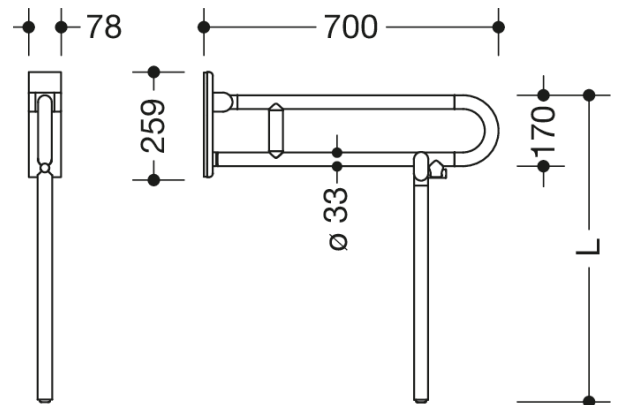

Lignende Billede

Dimensioner i mm

### Egenskaber

Mobilt opklappeligt støttegreb, serie 801

- med skræddersyet gulvstøtte
- to parallelle, arrangeret oven på hinanden, er forbundet med en forbindelsesbøjning
- til at holde fast i og til støtte
- kan klappes op og klappes ned med soft close
- mobil brug
- til enkel og fleksibel eftermontering på eksisterende, formonteret monteringsplade 950.50.016, skal bestilles separat
- hurtig og værktøjsfri montering ved blot at hægte det sammenklappelige støttehåndtag på
- med fastgørelsesskrue sikret mod utilsigtet fjernelse
- testet op til 150 kg ved brug af HEWI-fastgørelsesmateriale
- Anbefalet maksimal vægt for brugeren: 150 kg
- fremspring 700 mm, 252 mm høj og 78 mm bred, Stangdiameter 33 mm
- med gennemgående, Korrosionsbeskyttet stålkerne - fremstillet af høj kvalitet, mat polyamid i HEWI-farver 99 (ren hvid), 98 (signal hvid), 97 (lysegrå), 95 (stengrå) og 92 (antracitgrå)
- Toiletrulleholder 801.50B011, WC-skylleudløser (radio) 801.50B060 kan eftermonteres
- er produceret i overensstemmelse med CE- og UKCA-forordningen (EU) 2017/745 om medicinsk udstyr