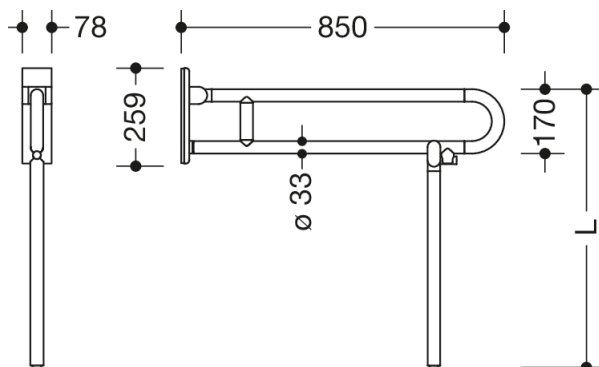

Lignende Billede

Dimensioner i mm

### Egenskaber

Mobilt opklappeligt støttegreb, serie 801

- med skræddersyet gulvstøtte
- to parallelle, arrangeret oven på hinanden, er forbundet med en forbindelsesbøjning
- til at holde fast i og til støtte
- kan klappes op og klappes ned med soft close
- mobil brug
- til enkel og fleksibel eftermontering på eksisterende, formonteret monteringsplade 950.50.016, skal bestilles separat
- hurtig og værktøjsfri montering ved blot at hægte det sammenklappelige støttehåndtag på
- med fastgørelsesskrue sikret mod utilsigtet fjernelse
- testet op til 150 kg ved brug af HEWI-fastgørelsesmateriale
- Anbefalet maksimal vægt for brugeren: 150 kg
- fremspring 850 mm, 252 mm høj og 78 mm bred, Stangdiameter 33 mm
- med gennemgående, Korrosionsbeskyttet stålkerne - fremstillet af høj kvalitet, mat polyamid i HEWI-farver 99 (ren hvid), 98 (signal hvid), 97 (lysegrå), 95 (stengrå) og 92 (antracitgrå)
- Toiletrulleholder 801.50B011, WC-skylleudløser (radio) 801.50B060 kan eftermonteres
- er produceret i overensstemmelse med CE- og UKCA-forordningen (EU) 2017/745 om medicinsk udstyr