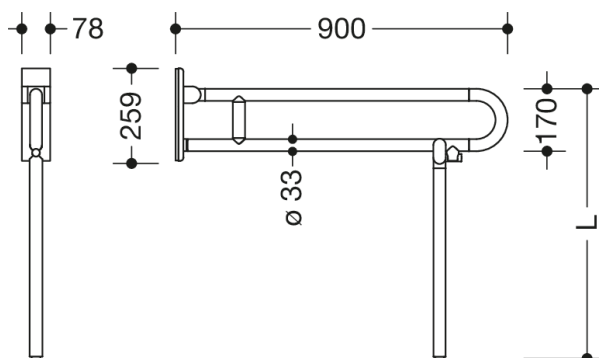

Lignende Billede

Dimensioner i mm

Egenskaber

Mobilt opklappeligt støttegreb, serie 801

- med skræddersyet gulvstøtte
- to parallelle, arrangeret oven på hinanden, er forbundet med en forbindelsesbøjning
- til at holde fast i og til støtte
- kan klappes op og klappes ned med soft close
- mobil brug
- til enkel og fleksibel eftermontering på eksisterende, formonteret monteringsplade 950.50.016, skal bestilles separat
- hurtig og værktøjsfri montering ved blot at hægte det sammenklappelige støttehåndtag på
- med fastgørelsesskrue sikret mod utilsigtet fjernelse
- testet op til 150 kg ved brug af HEWI-fastgørelsesmateriale
- Anbefalet maksimal vægt for brugeren: 150 kg
- fremspring 900 mm, 252 mm høj og 78 mm bred, Stangdiameter 33 mm
- med gennemgående, Korrosionsbeskyttet stålkerne - fremstillet af høj kvalitet, mat polyamid i HEWI-farver 99 (ren hvid), 98 (signal hvid), 97 (lysegrå), 95 (stengrå) og 92 (antracitgrå)
- Toiletrulleholder 801.50B011, WC-skylleudløser (radio) 801.50B060 kan eftermonteres
- er produceret i overensstemmelse med CE- og UKCA-forordningen (EU) 2017/745 om medicinsk udstyr opfylder kravene i henhold til ÖNORM B1600/1601