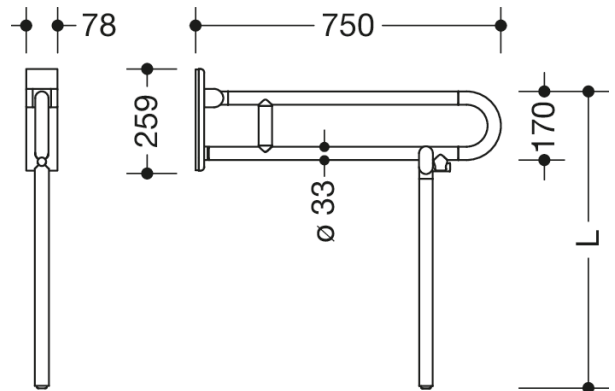

Lignende Billede

Dimensioner i mm

### Egenskaber

Mobilt opklappeligt støttegreb, serie 801

- med skræddersyet gulvstøtte
- to parallelle, arrangeret oven på hinanden, er forbundet med en forbindelsesbøjning
- til at holde fast i og til støtte
- kan klappes op og klappes ned med soft close
- mobil brug
- til enkel og fleksibel eftermontering på eksisterende, formonteret monteringsplade 950.50.016, skal bestilles separat
- hurtig og værktøjsfri montering ved blot at hægte det sammenklappelige støttehåndtag på
- med fastgørelsesskrue sikret mod utilsigtet fjernelse
- testet op til 150 kg ved brug af HEWI-fastgørelsesmateriale
- Anbefalet maksimal vægt for brugeren: 150 kg
- fremspring 750 mm, 252 mm høj og 78 mm bred, Stangdiameter 33 mm
- med gennemgående, Korrosionsbeskyttet stålkerne - fremstillet af høj kvalitet, mat polyamid i HEWI-farver 99 (ren hvid), 98 (signal hvid), 97 (lysegrå), 95 (stengrå) og 92 (antracitgrå)
- Toiletrulleholder 801.50B011, WC-skylleudløser (radio) 801.50B060 kan eftermonteres
- er produceret i overensstemmelse med CE- og UKCA-forordningen (EU) 2017/745 om medicinsk udstyr
- opfylder de krav, der gælder i Belgien (CWATUPE, WVG Vlaanderen) med hensyn til fremspringet af det foldbare støttehåndtag på toilettet