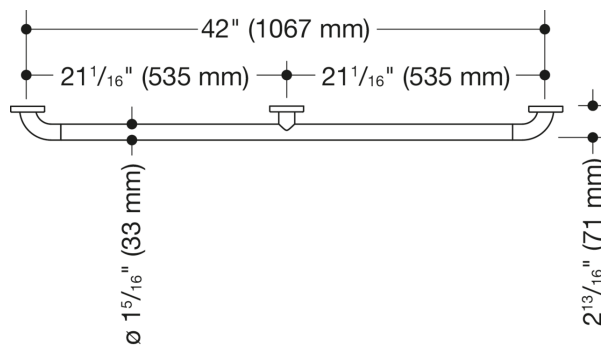

Lignende Billede

Dimensioner i mm

Egenskaber

Håndtag med centralt placeret tredje støtte (USA) serie 801

- stang bøjet i ret vinkel ved enderne med med stålrosetter til fastgøring og centralt placeret tredje støtte til at holde fast i og støtte
- med gennemgående, korrosionsbeskyttet stålkerne
- montering på væggen med vægspecifikt fastgørelsesmateriale og rosetter fra HEWI
- stangdimension 42 tommer (1067 mm), dybde 2 3/4 tomme (70 mm)
- stangdiameter 1 5/16 tomme (33 mm), rosetdiameter 2 3/4 tomme (70 mm)
- passer til hængesæder 801.51US100 og 801.51US110
- maksimal bæreevne 330 lbs (150 kg)
- af polyamid i høj kvalitet i HEWI-farverne 99 (ren hvid), 95 (stengrå), 92 (antracitgrå), 90 (dybsort), 86 (sand), 84 (umbra) og 33 (rubinrød)
- opfylder kravene i ADA-standarderne 2010 og ICC/ANSI A117.1-2017
- opgraderingssæt toiletpaperholder 801.50US010 kan eftermonteres