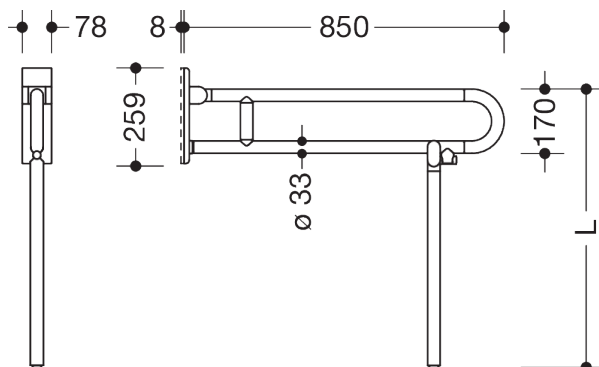

Lignende Billede

Dimensioner i mm

Egenskaber

Mobilt opklappeligt støttegreb, serie 801

- med skræddersyet gulvstøtte
- to parallelle, arrangeret oven på hinanden, er forbundet med en forbindelsesbøjning
- til at holde fast i og til støtte
- kan klappes op og klappes ned med soft close
- mobil brug
- til enkel og fleksibel eftermontering på eksisterende, formonteret monteringsplade 950.50.016, skal bestilles separat
- hurtig og værktøjsfri montering ved blot at hægte det sammenklappelige støttehåndtag på
- med fastgørelsesskrue sikret mod utilsigtet fjernelse
- testet op til 150 kg ved brug af HEWI-fastgørelsesmateriale
- Anbefalet maksimal vægt for brugeren: 150 kg
- fremspring 850 mm, 252 mm høj og 78 mm bred, Stangdiameter 33 mm
- med gennemgående, Korrosionsbeskyttet stålkerne - fremstillet af høj kvalitet, mat polyamid i HEWI-farver 99 (ren hvid), 98 (signal hvid), 97 (lysegrå), 95 (stengrå) og 92 (antracitgrå)
- Toiletrulleholder 801.50B011, WC-skylleudløser (radio) 801.50B060 kan eftermonteres
- er produceret i overensstemmelse med CE- og UKCA-forordningen (EU) 2017/745 om medicinsk udstyr