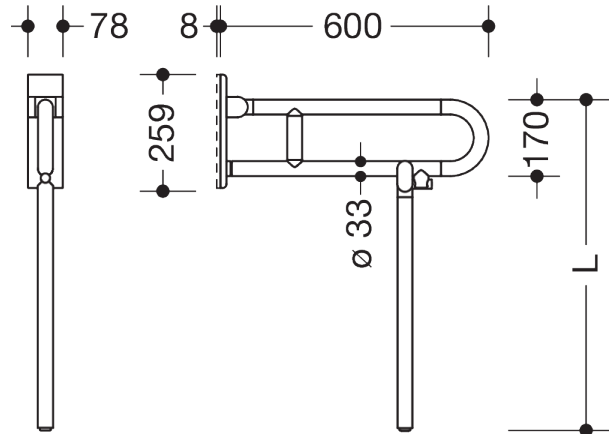

Lignende Billede

Dimensioner i mm

Egenskaber

Mobilt, opklappeligt støttegreb (drejeligt), serie 801

- med skræddersyet gulvstøtte
- to parallelle, arrangeret oven på hinanden, er forbundet med en forbindelsesbøjning
- til at holde fast i og til støtte
- kan klappes op og klappes ned med soft close, og kan i opklappet position drejes til venstre eller højre mod væggen
- mobil brug
- til enkel og fleksibel eftermontering på eksisterende, formonteret monteringsplade 950.50.016, skal bestilles separat
- hurtig og værktøjsfri montering ved blot at hægte det sammenklappelige støttehåndtag på
- med fastgørelsesskrue sikret mod utilsigtet fjernelse
- testet op til 150 kg ved brug af HEWI-fastgørelsesmateriale
- Anbefalet maksimal vægt for brugeren: 150 kg
- fremspring 600 mm, 252 mm høj og 78 mm bred, Stangdiameter 33 mm
- med gennemgående, korrosionsbeskyttet stålkerne
- fremstillet af polyamid af høj kvalitet i henhold til HEWI's farvekort
- Toiletrulleholder 801.50.011, WC-skylleudløser (radio) 801.50.060 kan eftermonteres
- er produceret i overensstemmelse med CE- og UKCA-forordningen (EU) 2017/745 om medicinsk udstyr