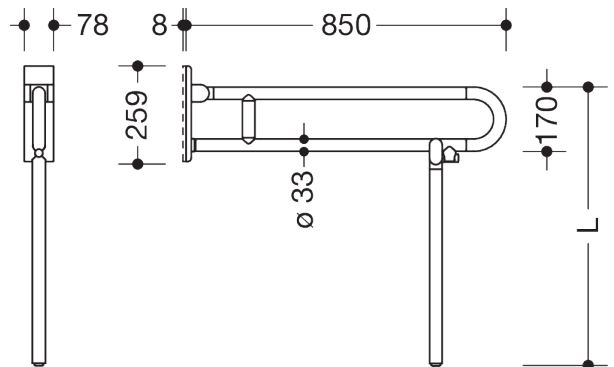

Lignende Billede

Dimensioner i mm

### Egenskaber

Mobilt, opklappeligt støttegreb (drejeligt), serie 801

- med skræddersyet gulvstøtte
- to parallelle, arrangeret oven på hinanden, er forbundet med en forbindelsesbøjning
- til at holde fast i og til støtte
- kan klappes op og klappes ned med soft close, og kan i opklappet position drejes til venstre eller højre mod væggen
- mobil brug
- til enkel og fleksibel eftermontering på eksisterende, formonteret monteringsplade 950.50.016, skal bestilles separat
- hurtig og værktøjsfri montering ved blot at hægte det sammenklappelige støttehåndtag på
- med fastgørelsesskrue sikret mod utilsigtet fjernelse
- testet op til 150 kg ved brug af HEWI-fastgørelsesmateriale
- Anbefalet maksimal vægt for brugeren: 150 kg
- fremspring 850 mm, 252 mm høj og 78 mm bred, Stangdiameter 33 mm
- med gennemgående, Korrosionsbeskyttet stålkerne - fremstillet af polyamid af høj kvalitet i henhold til HEWI-farvekort
- Toiletrulleholder 801.50.011, WC-skylleudløser (radio) 801.50.060 kan eftermonteres
- er produceret i overensstemmelse med CE- og UKCA-forordningen (EU) 2017/745 om medicinsk udstyr