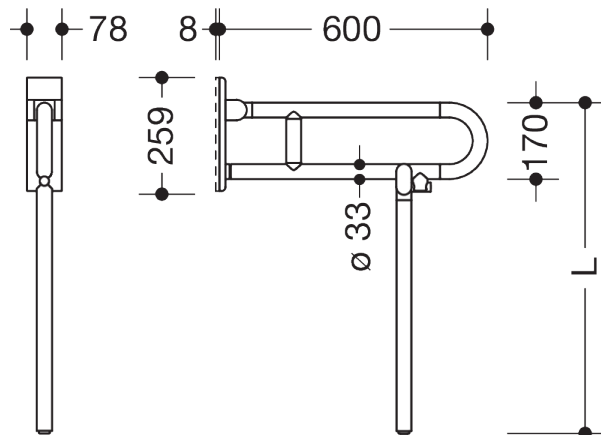

Lignende Billede

Dimensioner i mm

### Egenskaber

Mobilt opklappeligt støttegreb, serie 801

- med skræddersyet gulvstøtte
- to parallelle, arrangeret oven på hinanden, er forbundet med en forbindelsesbøjning
- til at holde fast i og til støtte
- kan klappes op og klappes ned med soft close
- mobil brug
- til enkel og fleksibel eftermontering på eksisterende, formonteret monteringsplade 950.50.016, skal bestilles separat
- hurtig og værktøjsfri montering ved blot at hægte det sammenklappelige støttehåndtag på
- med fastgørelsesskrue sikret mod utilsigtet fjernelse
- testet op til 150 kg ved brug af HEWI-fastgørelsesmateriale
- Anbefalet maksimal vægt for brugeren: 150 kg
- fremspring 600 mm, 252 mm høj og 78 mm bred, Stangdiameter 33 mm
- med gennemgående, Korrosionsbeskyttet stålkerne - fremstillet af høj kvalitet, mat polyamid i HEWI-farver 99 (ren hvid), 98 (signal hvid), 97 (lysegrå), 95 (stengrå) og 92 (antracitgrå)
- Toiletrulleholder 801.50B011, WC-skylleudløser (radio) 801.50B060 kan eftermonteres
- er produceret i overensstemmelse med CE- og UKCA-forordningen (EU) 2017/745 om medicinsk udstyr