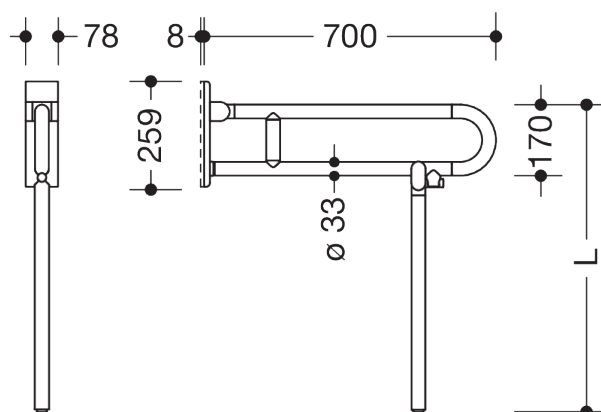

Lignende Billede

Dimensioner i mm

Egenskaber

Mobilt opklappeligt støttegreb, serie 801

- med skræddersyet gulvstøtte
- to parallelle, arrangeret oven på hinanden, er forbundet med en forbindelsesbøjning
- til at holde fast i og til støtte
- kan klappes op og klappes ned med soft close
- mobil brug
- til enkel og fleksibel eftermontering på eksisterende, formonteret monteringsplade 950.50.016, skal bestilles separat
- hurtig og værktøjsfri montering ved blot at hægte det sammenklappelige støttehåndtag på
- med fastgørelsesskrue sikret mod utilsigtet fjernelse
- testet op til 150 kg ved brug af HEWI-fastgørelsesmateriale
- Anbefalet maksimal vægt for brugeren: 150 kg
- fremspring 700 mm, 252 mm høj og 78 mm bred, Stangdiameter 33 mm
- med gennemgående, Korrosionsbeskyttet stålkerne - fremstillet af høj kvalitet, mat polyamid i HEWI-farver 99 (ren hvid), 98 (signal hvid), 97 (lysegrå), 95 (stengrå) og 92 (antracitgrå)
- Toiletrulleholder 801.50B011, WC-skylleudløser (radio) 801.50B060 kan eftermonteres
- er produceret i overensstemmelse med CE- og UKCA-forordningen (EU) 2017/745 om medicinsk udstyr