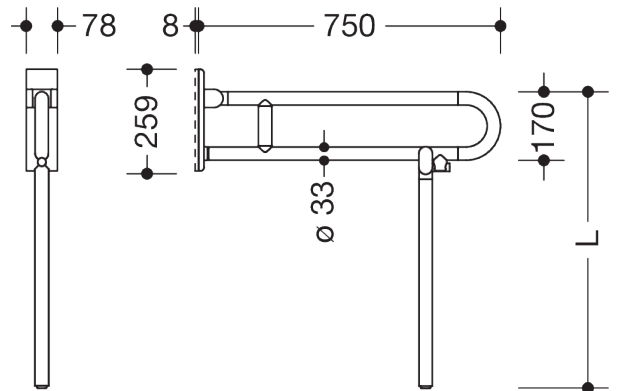

Lignende Billede

Dimensioner i mm

Egenskaber

Mobilt opklappeligt støttegreb, serie 801

- med skræddersyet gulvstøtte
- to parallelle, arrangeret oven på hinanden, er forbundet med en forbindelsesbøjning
- til at holde fast i og til støtte
- kan klappes op og klappes ned med soft close
- mobil brug
- til enkel og fleksibel eftermontering på eksisterende, formonteret monteringsplade 950.50.016, skal bestilles separat
- hurtig og værktøjsfri montering ved blot at hægte det sammenklappelige støttehåndtag på
- med fastgørelsesskrue sikret mod utilsigtet fjernelse
- testet op til 150 kg ved brug af HEWI-fastgørelsesmateriale
- Anbefalet maksimal vægt for brugeren: 150 kg
- fremspring 750 mm, 252 mm høj og 78 mm bred, Stangdiameter 33 mm
- med gennemgående, Korrosionsbeskyttet stålkerne - fremstillet af høj kvalitet, mat polyamid i HEWI-farver 99 (ren hvid), 98 (signal hvid), 97 (lysegrå), 95 (stengrå) og 92 (antracitgrå)
- Toiletrulleholder 801.50B011, WC-skylleudløser (radio) 801.50B060 kan eftermonteres
- er produceret i overensstemmelse med CE- og UKCA-forordningen (EU) 2017/745 om medicinsk udstyr
- opfylder de krav, der gælder i Belgien (CWATUPE, WVG Vlaanderen) med hensyn til fremspringet af det foldbare støttehåndtag på toilettet