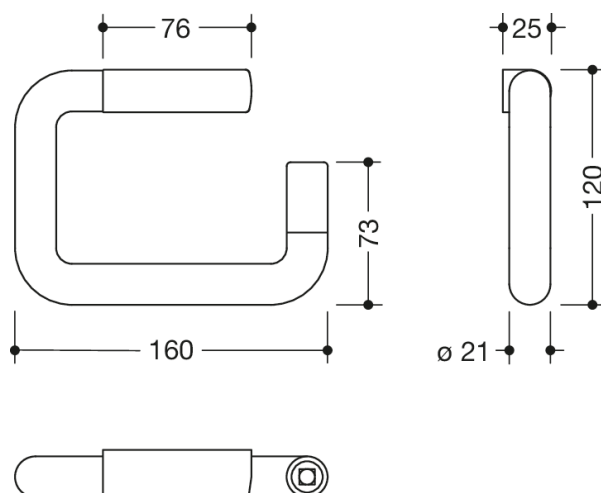

Lignende Billede

Dimensioner i mm

Egenskaber

Toiletpapirholder, serie 477

- retvinklet, U-formet holder
- med tyverisikring til papirrullen
- tyverisikret med skjult skrueforbindelse
- 160 mm bred, 120 mm høj, stang 21 mm i diameter
- inklusive dornnøgle til oplåsning af tyverisikringen
- fremstillet af højglanspolyamid i henhold til HEWI-farveskemaet